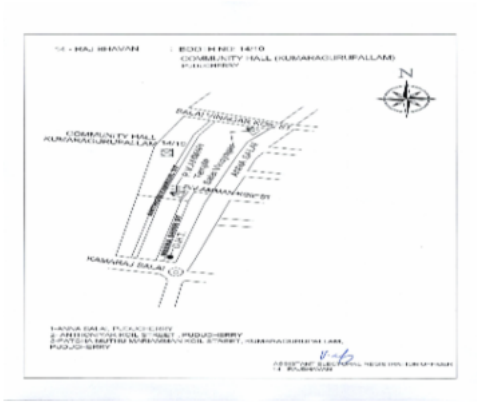

Nazri Naksha