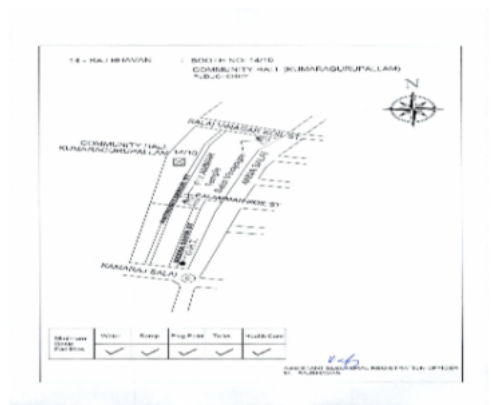

Key MAP View