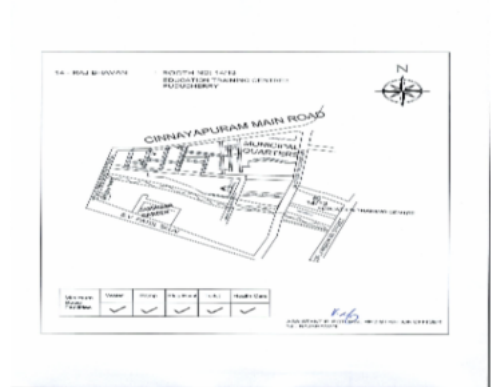

Key MAP View