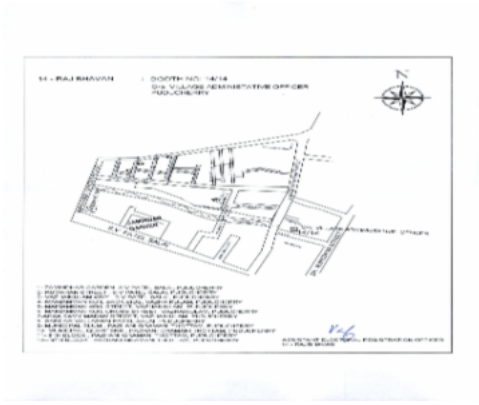

Nazri Naksha