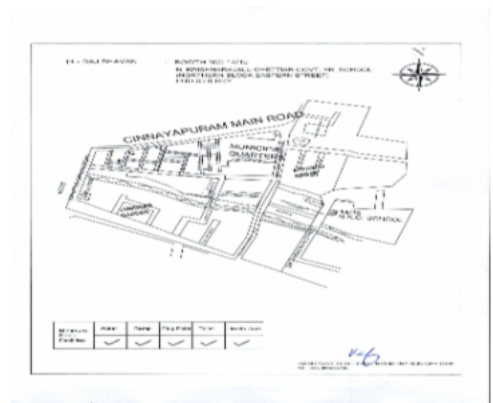

வாக்காளர் பதிவு அதிகாரியின்
கையொப்பம்

Nazri Naksha

Google Map View

Polling Station Building Front View

Polling Station Front View

Cad View

Key MAP View

| | | | | | |
|--|---------------------------------|--|---------------------------------|--|---------------------------------|
| 1 பெயர் : விஜயலட்சுமி தந்தை பெயர்: ஏழுமலை வீட்டு எண் : 1 வயது : 33 பாலினம் : பெண் | IUM0040477 புகைப்படம் உள்ளது | 2 பெயர் : பாஸ்கர் தந்தை பெயர்: ராமு வீட்டு எண் : 2 வயது : 63 பாலினம் : ஆண் | HJN0211557 புகைப்படம் உள்ளது | 3 பெயர் : துளசி கணவர் பெயர்: குமார் வீட்டு எண் : 2 வயது : 48 பாலினம் : பெண் | HJN0151639 புகைப்படம் உள்ளது |
| 4 பெயர் : மாரியப்பன் தந்தை பெயர்: பழனிசாமி வீட்டு எண் : 2 வயது : 46 பாலினம் : ஆண் | HJN0143800 புகைப்படம் உள்ளது | 5 பெயர் : ராமலிங்கம் தந்தை பெயர்: பாஸ்கர் வீட்டு எண் : 2 வயது : 36 பாலினம் : ஆண் | IUM0019703 புகைப்படம் உள்ளது | 6 பெயர் : சந்திரபோஸ் தந்தை பெயர்: குமார் வீட்டு எண் : 2 வயது : 25 பாலினம் : ஆண் | IUM0081240 புகைப்படம் உள்ளது |
| 7 பெயர் : ஸ்டாலின் தந்தை பெயர்: குமார் வீட்டு எண் : 2 வயது : 24 பாலினம் : ஆண் | IUM0174177 புகைப்படம் உள்ளது | 8 பெயர் : டில்லிபாபு தந்தை பெயர்: பாலு வீட்டு எண் : 02 வயது : 20 பாலினம் : ஆண் | IUM0186775 புகைப்படம் உள்ளது | 9 பெயர் : லட்சுமி கணவர் பெயர்: முருகன் வீட்டு எண் : 3 வயது : 47 பாலினம் : பெண் | HJN0141960 புகைப்படம் உள்ளது |
| 10 பெயர் : முருகன் தாயார் பெயர்: செல்வி வீட்டு எண் : 3 வயது : 45 பாலினம் : ஆண் | HJN0146324 புகைப்படம் உள்ளது | 11 பெயர் : செல்லமுத்து தந்தை பெயர்: சேகர் வீட்டு எண் : 3 வயது : 39 பாலினம் : ஆண் | IUM0010751 புகைப்படம் உள்ளது | 12 பெயர் : குப்பம்மாள் கணவர் பெயர்: லோகநாதன் வீட்டு எண் : 4 வயது : 61 பாலினம் : பெண் | HJN0173542 புகைப்படம் உள்ளது |
| 13 பெயர் : கலைவாணி கணவர் பெயர்: பாஸ்கர் வீட்டு எண் : 4 வயது : 57 பாலினம் : பெண் | HJN0169888 புகைப்படம் உள்ளது | 14 பெயர் : கவிதா கணவர் பெயர்: பெருமாள் வீட்டு எண் : 4 வயது : 46 பாலினம் : பெண் | IUM0019752 புகைப்படம் உள்ளது | 15 பெயர் : அங்காளம்மாள் கணவர் பெயர்: சரவணன் வீட்டு எண் : 4 வயது : 45 பாலினம் : பெண் | HJN0144139 புகைப்படம் உள்ளது |
| 16 பெயர் : மணிகண்டன் தந்தை பெயர்: லோகநாதன் வீட்டு எண் : 4 வயது : 36 பாலினம் : ஆண் | HJN0215111 புகைப்படம் உள்ளது | 17 பெயர் : செங்கேணி தந்தை பெயர்: பெருமாள் வீட்டு எண் : 4 வயது : 25 பாலினம் : பெண் | IUM0081513 புகைப்படம் உள்ளது | 18 பெயர் : சம்பாழமுத்தி தந்தை பெயர்: தனுசுமணி வீட்டு எண் : 5 வயது : 50 பாலினம் : ஆண் | IUM0106138 புகைப்படம் உள்ளது |
| 19 பெயர் : பரமேஸ்வரி கணவர் பெயர்: முய்யராபாஸ்கர் வீட்டு எண் : 5 வயது : 49 பாலினம் : பெண் | HJN0143404 புகைப்படம் உள்ளது | 20 பெயர் : சிற்றரசு தந்தை பெயர்: செல்வராசு வீட்டு எண் : 5 வயது : 48 பாலினம் : ஆண் | HJN0167213 புகைப்படம் உள்ளது | 21 பெயர் : நாகராஜி தந்தை பெயர்: முனிசாமி வீட்டு எண் : 5 வயது : 43 பாலினம் : ஆண் | HKD0346668 புகைப்படம் உள்ளது |
| 22 பெயர் : ராதா கணவர் பெயர்: மகேஷ் வீட்டு எண் : 05 வயது : 41 பாலினம் : பெண் | IUM0048843 புகைப்படம் உள்ளது | 23 பெயர் : சத்தியா கணவர் பெயர்: குமார் வீட்டு எண் : 5 வயது : 36 பாலினம் : பெண் | IUM0019729 புகைப்படம் உள்ளது | 24 பெயர் : சதிஷ்குமார் தந்தை பெயர்: வேல்முருகன் வீட்டு எண் : 5 வயது : 32 பாலினம் : ஆண் | IUM0040238 புகைப்படம் உள்ளது |
| 25 பெயர் : ராஜ் தந்தை பெயர்: மகேஷ் வீட்டு எண் : 5 வயது : 19 பாலினம் : ஆண் | IUM0194928 புகைப்படம் உள்ளது | 26 பெயர் : மாரிமுத்து தந்தை பெயர்: சுப்ரமணி வீட்டு எண் : 6 வயது : 61 பாலினம் : ஆண் | IUM0106120 புகைப்படம் உள்ளது | 27 பெயர் : அமுதவள்ளி கணவர் பெயர்: மாரிமுத்து வீட்டு எண் : 6 வயது : 54 பாலினம் : பெண் | IUM0106112 புகைப்படம் உள்ளது |
| 28 பெயர் : மகேஸ்வரி தந்தை பெயர்: நடராஜன் வீட்டு எண் : 6 வயது : 32 பாலினம் : பெண் | IUM0040295 புகைப்படம் உள்ளது | 29 பெயர் : சரணராஜ் தந்தை பெயர்: சரவணன் வீட்டு எண் : 6 வயது : 27 பாலினம் : ஆண் | IUM0068502 புகைப்படம் உள்ளது | 30 பெயர் : செங்கேணி தந்தை பெயர்: முருகேசன் வீட்டு எண் : 07 வயது : 68 பாலினம் : ஆண் | IUM0106104 புகைப்படம் உள்ளது |