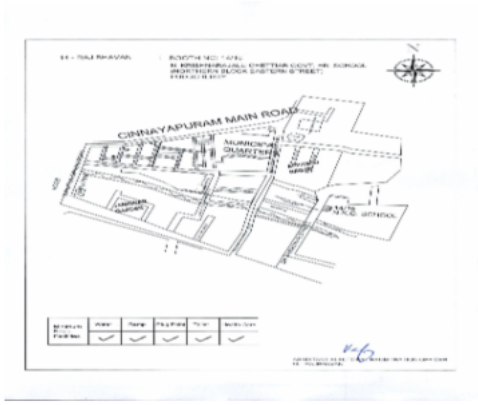

Nazri Naksha