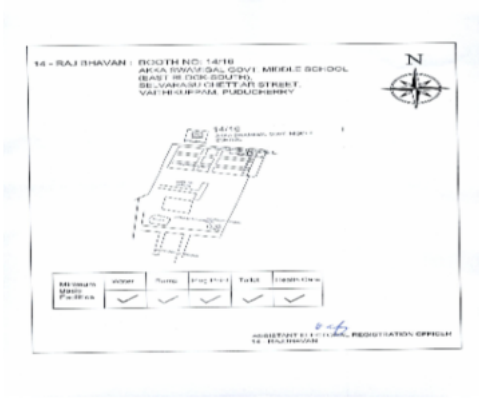

Nazri Naksha