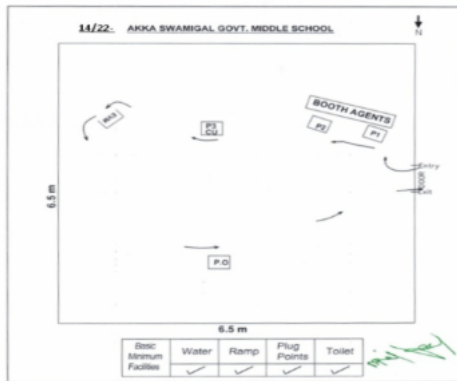

வாக்காளர் பதிவு அதிகாரியின்
கையொப்பம்

Nazri Naksha

Google Map View

Polling Station Building Front View

Polling Station Front View

Cad View

Key MAP View

சட்டமன்றத் தொகுதியின் எண் மற்றும் பெயர் : 14-ராஜ்பவன்
பிரிவு எண் மற்றும் பெயர் 1-அக்காசாமி மடத்து வீதி, வாழைக்குளம், புதுச்சேரி - 605001