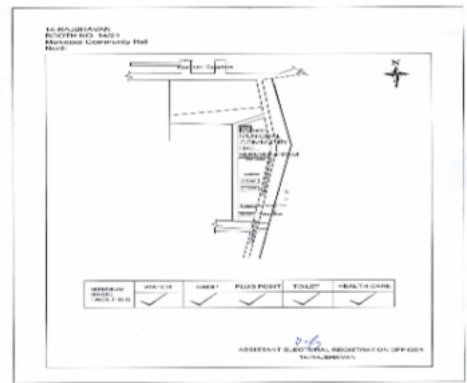

வாக்காளர் பதிவு அதிகாரியின்  
கையொப்பம்

Nazri Naksha

Google Map View

Polling Station Building Front View

Polling Station Front View

Cad View

Key MAP View

1 பெயர் : குமார் தந்தை பெயர்: நடராஜன் வீட்டு எண் : 1 வயது : 72 பாலினம் : ஆண் புகைப்படம் உள்ளது	GKY0634634	2 பெயர் : பிருந்தாவதி கணவர் பெயர்: கிருபாகரன் வீட்டு எண் : 1 வயது : 65 பாலினம் : பெண் புகைப்படம் உள்ளது	IUM0121632	3 பெயர் : சகாயமரி கணவர் பெயர்: ஜெய்குமார் வீட்டு எண் : 1 வயது : 64 பாலினம் : பெண் புகைப்படம் உள்ளது	IUM0121624
4 பெயர் : பானுமதி கணவர் பெயர்: குமார் வீட்டு எண் : 1 வயது : 56 பாலினம் : பெண் புகைப்படம் உள்ளது	GKY0634964	5 பெயர் : மாரியப்பன் தந்தை பெயர்: கிருபாகரன் வீட்டு எண் : 1 வயது : 49 பாலினம் : ஆண் புகைப்படம் உள்ளது	HJN0153833	6 பெயர் : பிரபாவதி கணவர் பெயர்: மாரியப்பன் வீட்டு எண் : 01 வயது : 44 பாலினம் : பெண் புகைப்படம் உள்ளது	IUM0070300
7 பெயர் : பிரதாப் தந்தை பெயர்: கிருபாகரன் வீட்டு எண் : 1 வயது : 41 பாலினம் : ஆண் புகைப்படம் உள்ளது	HJN0174946	8 பெயர் : முரளி தந்தை பெயர்: கிருபாகரன் வீட்டு எண் : 1 வயது : 39 பாலினம் : ஆண் புகைப்படம் உள்ளது	HJN0179606	9 பெயர் : ஷானினி தந்தை பெயர்: கிருபாகரன் வீட்டு எண் : 1 வயது : 36 பாலினம் : பெண் புகைப்படம் உள்ளது	IUM0005850
10 பெயர் : மஞ்சு கணவர் பெயர்: ஞானவேல் வீட்டு எண் : 1 வயது : 34 பாலினம் : பெண் புகைப்படம் உள்ளது	IUM0030569	11 பெயர் : சிவசங்கரி தந்தை பெயர்: சாம்பசிவம் வீட்டு எண் : 1 வயது : 33 பாலினம் : பெண் புகைப்படம் உள்ளது	IUM0028373	12 பெயர் : மணிகண்டன் தந்தை பெயர்: குமார் வீட்டு எண் : 1 வயது : 30 பாலினம் : ஆண் புகைப்படம் உள்ளது	IUM0046789
13 பெயர் : நவீனா தந்தை பெயர்: குமார் வீட்டு எண் : 1 வயது : 26 பாலினம் : பெண் புகைப்படம் உள்ளது	IUM0074609	14 பெயர் : அஜய் தந்தை பெயர்: சசிகுமார் வீட்டு எண் : 1 வயது : 26 பாலினம் : ஆண் புகைப்படம் உள்ளது	IUM0073957	15 பெயர் : விக்னேஷ் தந்தை பெயர்: வினோத் வீட்டு எண் : 1 வயது : 22 பாலினம் : ஆண் புகைப்படம் உள்ளது	IUM0181420
16 பெயர் : கமலம் கணவர் பெயர்: ராமச்சந்திரன் வீட்டு எண் : 2 வயது : 66 பாலினம் : பெண் புகைப்படம் உள்ளது	IUM0121616	17 பெயர் : முத்துவேலு தந்தை பெயர்: வாழமுனி வீட்டு எண் : 2 வயது : 57 பாலினம் : ஆண் புகைப்படம் உள்ளது	IUM0121608	18 பெயர் : அவினா தந்தை பெயர்: அறிவொளி வீட்டு எண் : 2 வயது : 54 பாலினம் : பெண் புகைப்படம் உள்ளது	IUM0121582
19 பெயர் : குமார் தந்தை பெயர்: ராமகிருஷ்ணன் வீட்டு எண் : 2 வயது : 51 பாலினம் : ஆண் புகைப்படம் உள்ளது	IUM0011056	20 பெயர் : ஏகவள்ளி கணவர் பெயர்: வீரவேல் வீட்டு எண் : 2 வயது : 50 பாலினம் : பெண் புகைப்படம் உள்ளது	IUM0121574	21 பெயர் : தமிழ்ச்செல்வி கணவர் பெயர்: ஆறுமுகம் வீட்டு எண் : 2 வயது : 45 பாலினம் : பெண் புகைப்படம் உள்ளது	HJN0201533
22 பெயர் : குமாரி கணவர் பெயர்: பழனி வீட்டு எண் : 2 வயது : 45 பாலினம் : பெண் புகைப்படம் உள்ளது	IUM0016964	23 பெயர் : வேல்விழி கணவர் பெயர்: மோகன சுந்தரம் வீட்டு எண் : 2 வயது : 38 பாலினம் : பெண் புகைப்படம் உள்ளது	ZQJ0015149	24 பெயர் : ரகுபாலன் தந்தை பெயர்: அறிவொளி வீட்டு எண் : 2 வயது : 34 பாலினம் : ஆண் புகைப்படம் உள்ளது	IUM0017046
25 பெயர் : பாலசுப்ரமணியன் தந்தை பெயர்: முத்துவேலு வீட்டு எண் : 2 வயது : 34 பாலினம் : ஆண் புகைப்படம் உள்ளது	IUM0016774	26 பெயர் : ராஜசேகர் தந்தை பெயர்: அறிவொளி வீட்டு எண் : 2 வயது : 33 பாலினம் : ஆண் புகைப்படம் உள்ளது	IUM0025726	27 பெயர் : விஜயபிரியதர்ஷினி தந்தை பெயர்: முத்துவேலு வீட்டு எண் : 2 வயது : 33 பாலினம் : பெண் புகைப்படம் உள்ளது	IUM0025817
28 பெயர் : ராஜலட்சுமி தந்தை பெயர்: ஹரி ஒளி வீட்டு எண் : 2 வயது : 32 பாலினம் : பெண் புகைப்படம் உள்ளது	IUM0032565	29 பெயர் : ரம்யா கணவர் பெயர்: ராஜசேகர் வீட்டு எண் : 2 வயது : 29 பாலினம் : பெண் புகைப்படம் உள்ளது	IUM0190447	30 பெயர் : அரிபிரசாத் தந்தை பெயர்: முருகன் வீட்டு எண் : 2 வயது : 28 பாலினம் : ஆண் புகைப்படம் உள்ளது	IUM0061119