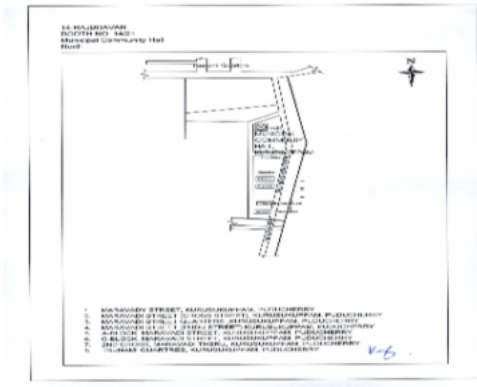

Nazri Naksha