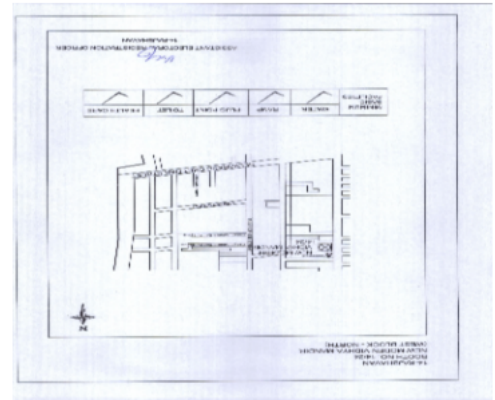

Key MAP View