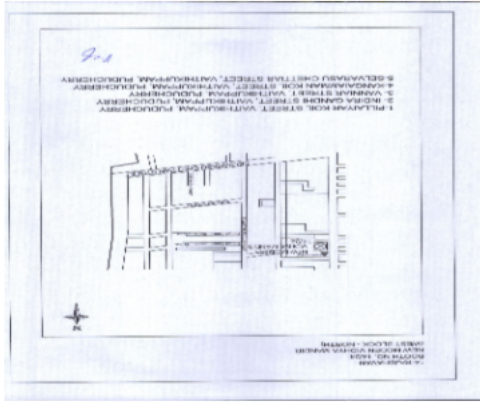

Nazri Naksha