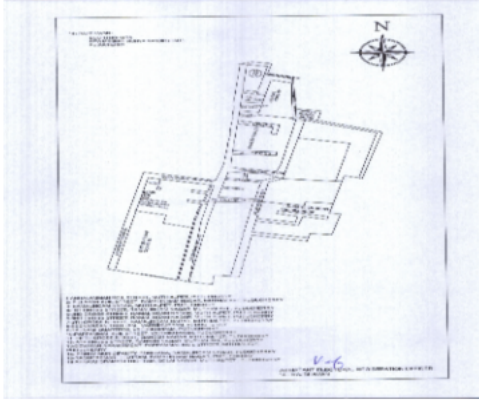

Nazri Naksha