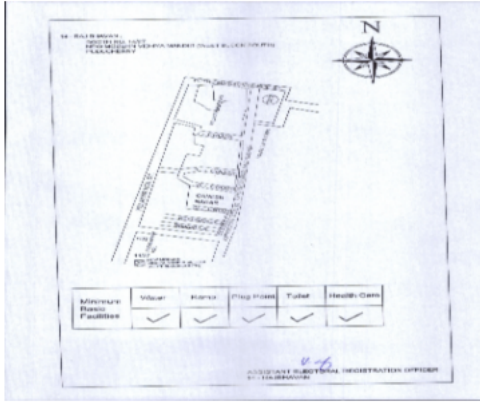

Nazri Naksha