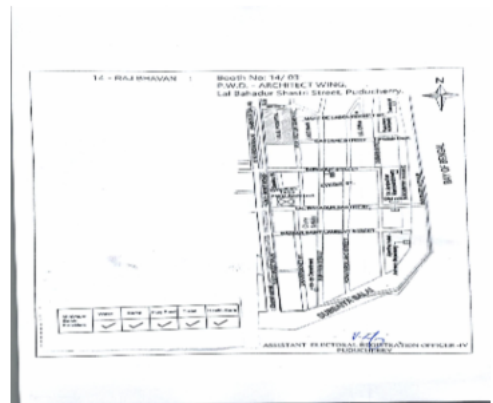

Key MAP View