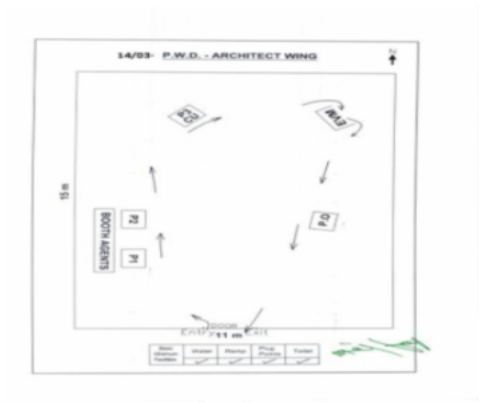

வாக்காளர் பதிவு அதிகாரியின்  
கையொப்பம்

Nazri Naksha

Google Map View

Polling Station Building Front View

Polling Station Front View

Cad View

Key MAP View

1	JMF0071167	பெயர் : ராசநாதா மொகந்தா தந்தை பெயர்: குயலா மொகந்தா வீட்டு எண் : 32 வயது : 64 பாலினம் : ஆண்	புகைப்படம் உள்ளது	2	JMF0084160	பெயர் : சுவாதின் சட்டர்ஜி தந்தை பெயர்: சத்யநாராயண் சட்டர்ஜி வீட்டு எண் : 36 வயது : 77 பாலினம் : ஆண்	புகைப்படம் உள்ளது	3	JMF0084905	பெயர் : பியூஸ் குப்தா தந்தை பெயர்: ஜெ. பி. குப்தா வீட்டு எண் : 38 வயது : 85 பாலினம் : ஆண்	புகைப்படம் உள்ளது
4	JMF0085076	பெயர் : ரேகாதாஸ் தந்தை பெயர்: புரோகலாஸ் குமார் வீட்டு எண் : 38 வயது : 79 பாலினம் : பெண்	புகைப்படம் உள்ளது	5	JMF0070722	பெயர் : சங்கர் ஷாகா தந்தை பெயர்: கிருஷ்ணகுமார் ஷாகா வீட்டு எண் : 38 வயது : 74 பாலினம் : ஆண்	புகைப்படம் உள்ளது	6	JMF0084194	பெயர் : ஊர்மிளா சேனாபதி தந்தை பெயர்: அடிபந்து சேனாபதி வீட்டு எண் : 38 வயது : 71 பாலினம் : பெண்	புகைப்படம் உள்ளது
7	IUM0078535	பெயர் : நந்திதா சின்ஹா தந்தை பெயர்: பி.பி. சின்ஹா வீட்டு எண் : 38 வயது : 71 பாலினம் : பெண்	புகைப்படம் உள்ளது	8	JMF0084921	பெயர் : மினோதி திசுடித் தந்தை பெயர்: பொன்சிதரோ திசுடித் வீட்டு எண் : 38 வயது : 69 பாலினம் : பெண்	புகைப்படம் உள்ளது	9	JMF0083980	பெயர் : தமயந்தி சேனாபதி தந்தை பெயர்: நலாமணி சேனாபதி வீட்டு எண் : 38 வயது : 68 பாலினம் : பெண்	புகைப்படம் உள்ளது
10	JMF0083972	பெயர் : ரூபி குஹா தந்தை பெயர்: ஜே.சி. குஹா வீட்டு எண் : 38 வயது : 68 பாலினம் : பெண்	புகைப்படம் உள்ளது	11	IUM0078543	பெயர் : பரோபத் குமார் பிஸ்வாஸ் தந்தை பெயர்: பிரதாத் குமார் பிஸ்வாஸ் வீட்டு எண் : 38 வயது : 67 பாலினம் : ஆண்	புகைப்படம் உள்ளது	12	JMF0084202	பெயர் : அக்ஷய் தாஸ் தந்தை பெயர்: லம்போஷர் தாஸ் வீட்டு எண் : 38 வயது : 66 பாலினம் : ஆண்	புகைப்படம் உள்ளது
13	JMF0086678	பெயர் : துளசி ஷா தந்தை பெயர்: எஸ்.பி.ஷா வீட்டு எண் : 38 வயது : 64 பாலினம் : ஆண்	புகைப்படம் உள்ளது	14	JMF0084491	பெயர் : சந்தோஷ் குமரத் தந்தை பெயர்: என்.பி.ரத் வீட்டு எண் : 38 வயது : 64 பாலினம் : ஆண்	புகைப்படம் உள்ளது	15	JMF0086660	பெயர் : அங்கூர் பாலா பட்நாயக் தந்தை பெயர்: அரிகர் பட்நாயக் வீட்டு எண் : 38 வயது : 63 பாலினம் : பெண்	புகைப்படம் உள்ளது
16	IUM0078550	பெயர் : நமிதா கோஷ் தந்தை பெயர்: கைனேந்திரநாத் கோஷ் வீட்டு எண் : 38 வயது : 60 பாலினம் : பெண்	புகைப்படம் உள்ளது	17	JMF0070714	பெயர் : வீபிகா தாஸ் தந்தை பெயர்: சஷீல் சந்திரா தாஸ் வீட்டு எண் : 38 வயது : 59 பாலினம் : பெண்	புகைப்படம் உள்ளது	18	JMF0071159	பெயர் : சிரிஸ் சந்திரமோகன் தக் தந்தை பெயர்: ரோகிதாஸ் மோகன் தக் வீட்டு எண் : 38 வயது : 57 பாலினம் : ஆண்	புகைப்படம் உள்ளது
19	JGW0081463	பெயர் : மஹாதேவ் பிரசாத் ருட்ராய் தந்தை பெயர்: தருபாசரன் ருட்ராய் வீட்டு எண் : 38 வயது : 56 பாலினம் : ஆண்	புகைப்படம் உள்ளது	20	JMF0070730	பெயர் : தபதி சக்கரவர்த்தி தந்தை பெயர்: தபோஸ்குமார் சக்கரவர்த்தி வீட்டு எண் : 38 வயது : 55 பாலினம் : பெண்	புகைப்படம் உள்ளது	21	JMF0072223	பெயர் : நிருபமா மகாபத்ரா தந்தை பெயர்: கங்காதர் மகாபத்ரா வீட்டு எண் : 38 வயது : 55 பாலினம் : பெண்	புகைப்படம் உள்ளது
22	JMF0084913	பெயர் : ஆரோபாலா குண்டு தந்தை பெயர்: ஆதிகாந்த குண்டு வீட்டு எண் : 38 வயது : 55 பாலினம் : பெண்	புகைப்படம் உள்ளது	23	JMF0084897	பெயர் : ரேணுபாலா ஆச்சார்யா தந்தை பெயர்: லிங்கராஜ ஆச்சார்யா வீட்டு எண் : 38 வயது : 54 பாலினம் : பெண்	புகைப்படம் உள்ளது	24	JMF0070698	பெயர் : கவிதா பிஸ்வால் தந்தை பெயர்: நரேந்திர பிஸ்வால் வீட்டு எண் : 38 வயது : 50 பாலினம் : பெண்	புகைப்படம் உள்ளது
25	XGI0456590	பெயர் : வசந்தரா தேவி கணவர் பெயர்: ராமசந்திரன் வீட்டு எண் : 52 வயது : 81 பாலினம் : பெண்	புகைப்படம் உள்ளது	26	IUM0023176	பெயர் : குமார் தந்தை பெயர்: ராமசந்திரன் வீட்டு எண் : 52 வயது : 59 பாலினம் : ஆண்	புகைப்படம் உள்ளது	27	IUM0023184	பெயர் : ஜெயசுகன்யா தேவி கணவர் பெயர்: குமார் வீட்டு எண் : 52 வயது : 58 பாலினம் : பெண்	புகைப்படம் உள்ளது
28	IUM0042895	பெயர் : ரீஜா குமார் தந்தை பெயர்: குமார் வீட்டு எண் : 52 வயது : 30 பாலினம் : பெண்	புகைப்படம் உள்ளது	29	JMF0075978	பெயர் : சூர்தாஸ் தந்தை பெயர்: ஷிபா நாராயன் தாஸ் வீட்டு எண் : 54 வயது : 74 பாலினம் : பெண்	புகைப்படம் உள்ளது	30	JMF0070748	பெயர் : சலீலா பட்நாயக் தந்தை பெயர்: மகேஸ்வர் பட்நாயக் வீட்டு எண் : 54 வயது : 73 பாலினம் : பெண்	புகைப்படம் உள்ளது