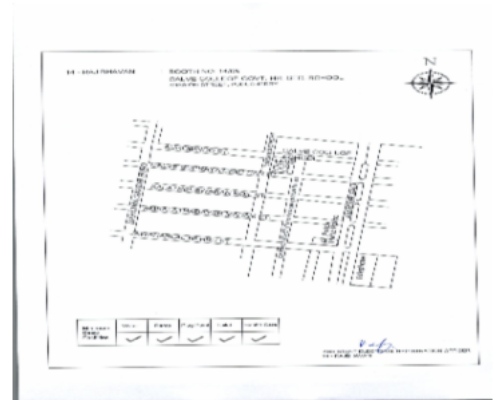

Key MAP View