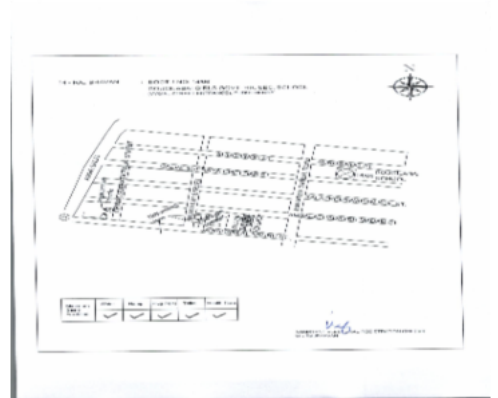

வாக்காளர் பதிவு அதிகாரியின்  
கையொப்பம்

Nazri Naksha

Google Map View

Polling Station Building Front View

Polling Station Front View

Cad View

Key MAP View

1 பெயர் : சபாபதி தந்தை பெயர்: வைத்திலிங்கம் வீட்டு எண் : 101 வயது : 72 பாலினம் : ஆண்	IUM0161950 புகைப்படம் உள்ளது	2 பெயர் : தனலட்சுமி கணவர் பெயர்: சபாபதி வீட்டு எண் : 101 வயது : 67 பாலினம் : பெண்	IUM0161968 புகைப்படம் உள்ளது	3 பெயர் : ராஜசேகர் தந்தை பெயர்: சபாபதி வீட்டு எண் : 101 வயது : 44 பாலினம் : ஆண்	HJN0181610 புகைப்படம் உள்ளது
4 பெயர் : ராதாசங்கர் தந்தை பெயர்: சபாபதி வீட்டு எண் : 101 வயது : 39 பாலினம் : ஆண்	HJN0196642 புகைப்படம் உள்ளது	5 பெயர் : வசந்தகோகிலம் கணவர் பெயர்: சோமு வீட்டு எண் : 102 வயது : 81 பாலினம் : பெண்	IUM0181933 புகைப்படம் உள்ளது	6 பெயர் : ஆறுமுகம் தந்தை பெயர்: வைத்திலிங்கம் வீட்டு எண் : 103 வயது : 77 பாலினம் : ஆண்	IUM0161976 புகைப்படம் உள்ளது
7 பெயர் : சாவித்திரி கணவர் பெயர்: ஆறுமுகம் வீட்டு எண் : 103 வயது : 68 பாலினம் : பெண்	IUM0161984 புகைப்படம் உள்ளது	8 பெயர் : ரத்னவேலு தந்தை பெயர்: ஆறுமுகம் வீட்டு எண் : 103 வயது : 49 பாலினம் : ஆண்	IUM0161992 புகைப்படம் உள்ளது	9 பெயர் : தேவிகலா கணவர் பெயர்: இரத்னவேலு வீட்டு எண் : 103 வயது : 48 பாலினம் : பெண்	IUM0023622 புகைப்படம் உள்ளது
10 பெயர் : கல்பனா கணவர் பெயர்: ஆறுமுகம் வீட்டு எண் : 103 வயது : 47 பாலினம் : பெண்	IUM0063750 புகைப்படம் உள்ளது	11 பெயர் : முத்துபழனி தந்தை பெயர்: ஆறுமுகம் வீட்டு எண் : 103 வயது : 41 பாலினம் : ஆண்	HJN0196626 புகைப்படம் உள்ளது	12 பெயர் : சரண்யா தாயார் பெயர்: கல்பனா வீட்டு எண் : 103 வயது : 27 பாலினம் : பெண்	IUM0070995 புகைப்படம் உள்ளது
13 பெயர் : பாலமுருகன் தாயார் பெயர்: கல்பனா வீட்டு எண் : 103, வயது : 21 பாலினம் : ஆண்	IUM0184572 புகைப்படம் உள்ளது	14 பெயர் : சாதிக்குறையசைன் தந்தை பெயர்: பக்கீர் முகைதீன் வீட்டு எண் : 114 வயது : 60 பாலினம் : ஆண்	IUM0162016 புகைப்படம் உள்ளது	15 பெயர் : சிவபிரகாசம் தந்தை பெயர்: அண்ணாமலை வீட்டு எண் : 130 வயது : 65 பாலினம் : ஆண்	IUM0170423 புகைப்படம் உள்ளது
16 பெயர் : ஹேமலதா கணவர் பெயர்: சிவபிரகாசம் வீட்டு எண் : 130 வயது : 51 பாலினம் : பெண்	HJN0193656 புகைப்படம் உள்ளது	17 பெயர் : ஜெயபிரகாஷ் தந்தை பெயர்: சிவப்பிரகாசம் வீட்டு எண் : 130 வயது : 31 பாலினம் : ஆண்	IUM0043786 புகைப்படம் உள்ளது	18 பெயர் : திவ்ய பாரதி தந்தை பெயர்: சிவப்பிரகாசம் வீட்டு எண் : 130 வயது : 29 பாலினம் : பெண்	IUM0059279 புகைப்படம் உள்ளது
19 பெயர் : முரளி தந்தை பெயர்: விட்டல் வீட்டு எண் : 131 வயது : 57 பாலினம் : ஆண்	IUM0170431 புகைப்படம் உள்ளது	20 பெயர் : சுஜாதா கணவர் பெயர்: முரளி வீட்டு எண் : 131 வயது : 46 பாலினம் : பெண்	HJN0172148 புகைப்படம் உள்ளது	21 பெயர் : அஞ்சலி தந்தை பெயர்: முரளி வீட்டு எண் : 131 வயது : 28 பாலினம் : பெண்	IUM0063990 புகைப்படம் உள்ளது
22 பெயர் : அணிகேத் தந்தை பெயர்: முரளி வீட்டு எண் : 131 வயது : 25 பாலினம் : ஆண்	IUM0151084 புகைப்படம் உள்ளது	23 பெயர் : ராஜலட்சுமி கணவர் பெயர்: சுப்பையா வீட்டு எண் : 134 வயது : 79 பாலினம் : பெண்	IUM0170449 புகைப்படம் உள்ளது	24 பெயர் : ராஜசேகரன் தந்தை பெயர்: சுப்பையா வீட்டு எண் : 134 வயது : 60 பாலினம் : ஆண்	IUM0168575 புகைப்படம் உள்ளது
25 பெயர் : பரிமளா கணவர் பெயர்: ராஜாமணி வீட்டு எண் : 134 வயது : 57 பாலினம் : பெண்	IUM0179655 புகைப்படம் உள்ளது	26 பெயர் : சரவணன் தந்தை பெயர்: சுப்பையா வீட்டு எண் : 134 வயது : 51 பாலினம் : ஆண்	IUM0168583 புகைப்படம் உள்ளது	27 பெயர் : புஷ்பலதா கணவர் பெயர்: ராஜசேகரன் வீட்டு எண் : 134 வயது : 49 பாலினம் : பெண்	HJN0185546 புகைப்படம் உள்ளது
28 பெயர் : சுபாஷினி தந்தை பெயர்: பாபுசிவராமகிருஷ்ணன் வீட்டு எண் : 134 வயது : 49 பாலினம் : பெண்	IUM0143701 புகைப்படம் உள்ளது	29 பெயர் : பிரீத்கர் தந்தை பெயர்: ராஜாமணி வீட்டு எண் : 134 வயது : 35 பாலினம் : ஆண்	IUM0035162 புகைப்படம் உள்ளது	30 பெயர் : யோகேஷ்வரன் தந்தை பெயர்: ராஜசேகரன் வீட்டு எண் : 134 வயது : 29 பாலினம் : ஆண்	IUM0054916 புகைப்படம் உள்ளது