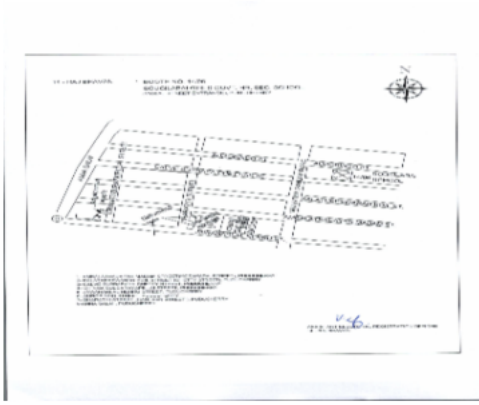

Nazri Naksha