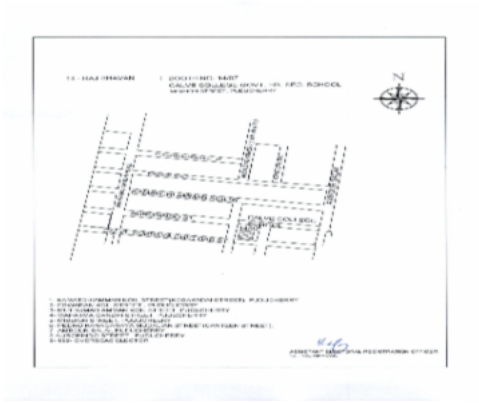

Nazri Naksha