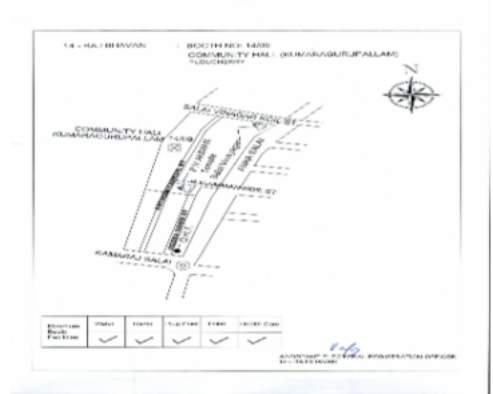

Key MAP View