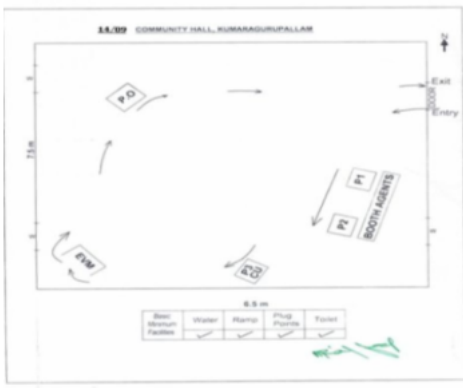

## வாக்காளர் பட்டியல் 2026 U07 புதுச்சேரி

சட்டமன்றத் தொகுதியின் எண், பெயர் மற்றும் இட ஒதுக்கீடு நிலை : 14 - ராஜ்பவன் (பொது)		பாகம் எண் : 9			
சட்டமன்றத்தொகுதி அடங்கியுள்ள பாராளுமன்றத் தொகுதியின் எண், பெயர் மற்றும் இட ஒதுக்கீடு நிலை : 1 - புதுச்சேரி (பொது)					
<b>1. திருத்தத்தின் விவரங்கள்</b>					
திருத்தப்பட்ட ஆண்டு	2026	<b>பட்டியலின் அடையாளம்</b>			
தகுதிபெறும் தேதி	01-01-2026	2026ஆம் ஆண்டுக்கான இறுதி வாக்காளர் பட்டியல்			
திருத்தத்தின் வகை	சிறப்பு தீவிர திருத்தம் 2026				
வெளியீட்டு தேதி	14-02-2026				
<b>2. பாகம் மற்றும் வாக்குச் சாவடியின் விவரங்கள்</b>					
<b>பாகத்தில் உள்ள பிரிவுகளின் எண் மற்றும் பெயர்</b>					
1-காமராஜர் சாலை, குமரகுருபள்ளம், புதுச்சேரி - 605011	முக்கிய கிராமம்	புதுச்சேரி			
2-அந்தோணியார் கோயில் வீதி, குமரகுருபள்ளம், புதுச்சேரி - 605011	தபால் நிலையம்	வெங்கட்டா நகர்			
3-மீரா சாகிப் வீதி, குமரகுருபள்ளம், புதுச்சேரி - 605011	காவல் நிலையம்	கிராண்ட் பஜார்			
4-அண்ணா சாலை, புதுச்சேரி - 605001	மாவட்டம்	புதுச்சேரி			
	அஞ்சல் குறியீடு	605011			
<b>3. வாக்குச் சாவடி விவரங்கள்</b>					
வாக்குச் சாவடியின் எண் மற்றும் பெயர் :	வாக்குச் சாவடியின் வகை (ஆண்/பெண்/பொது)	பொது			
9 - சமுதாயக்கூடம்					
வாக்குச் சாவடியின் முகவரி :	பாகத்தில் உள்ள துணை வாக்குச்சாவடிகளின் எண்ணிக்கை :	0			
சமுதாயக்கூடம், புனித அந்தோணியார் கோயில் வீதி, குமரகுருப்பள்ளம், புதுச்சேரி-605011					
<b>4. வாக்காளர்களின் எண்ணிக்கை</b>					
தொடங்கும் வரிசை எண்	முடியும் வரிசை எண்	<b>நிகர வாக்காளர்கள்</b>			
		ஆண்	பெண்	மூன்றாம் பாலினம்	மொத்தம்
1	565	246	315	1	562

வாக்காளர் பதிவு அதிகாரியின்  
கையொப்பம்

Nazri Naksha

Google Map View

Polling Station Building Front View

Polling Station Front View

Cad View

Key MAP View

1