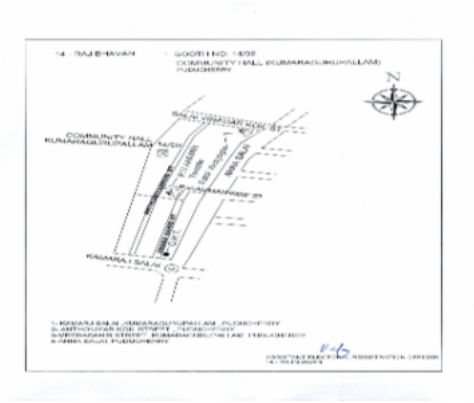

Nazri Naksha