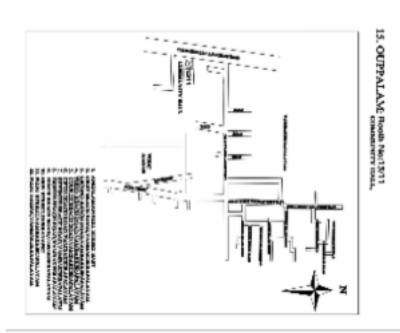

Nazri Naksha