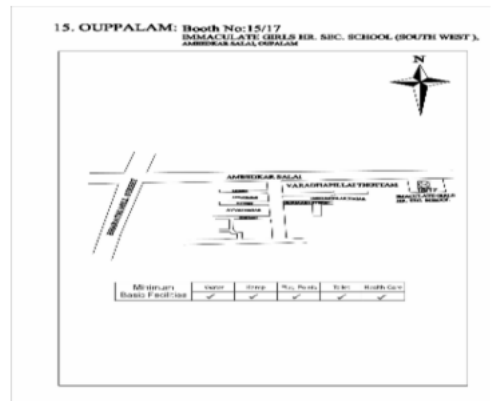

Key MAP View