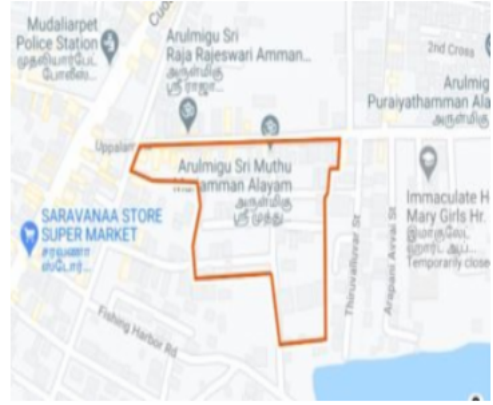

Google Map View