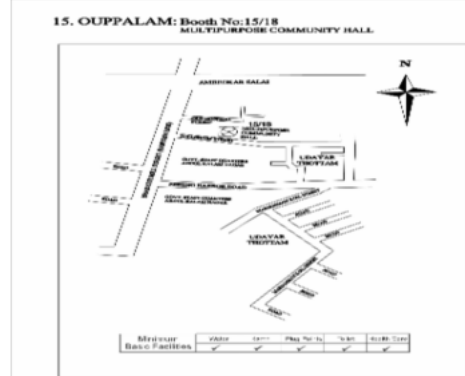

வாக்காளர் பட்டியல் 2026 U07 புதுச்சேரி

சட்டமன்றத் தொகுதியின் எண், பெயர் மற்றும் இட ஒதுக்கீடு நிலை : 15 - உப்பளம் (பொது)		பாகம் எண் : 18			
சட்டமன்றத்தொகுதி அடங்கியுள்ள பாராளுமன்றத் தொகுதியின் எண், பெயர் மற்றும் இட ஒதுக்கீடு நிலை : 1 - புதுச்சேரி (பொது)					
1. திருத்தத்தின் விவரங்கள்					
திருத்தப்பட்ட ஆண்டு	2026	பட்டியலின் அடையாளம் 2026ஆம் ஆண்டுக்கான இறுதி வாக்காளர் பட்டியல்			
தகுதிபெறும் தேதி	01-01-2026				
திருத்தத்தின் வகை	சிறப்பு தீவிர திருத்தம் 2026				
வெளியீட்டு தேதி	14-02-2026				
2. பாகம் மற்றும் வாக்குச் சாவடியின் விவரங்கள்					
பாகத்தில் உள்ள பிரிவுகளின் எண் மற்றும் பெயர்					
1-பாரதிமில் வீதி (Eastern side), முதலியார்பேட்டை, புதுச்சேரி - 605004	முக்கிய கிராமம்	:	புதுச்சேரி		
2-பழைய ஆஸ்பிடல் தெரு, முதலியார்பேட்டை, புதுச்சேரி - 605004	தபால் நிலையம்	:	முதலியார்பேட்டை		
3-மில்லினியம் வீதி (புது தெரு), முதலியார்பேட்டை, புதுச்சேரி - 605004	காவல் நிலையம்	:	முதலியார்பேட்டை		
4-அரசுஊழியர் குடியிருப்பு, அப்துல்கலாம் நகர், முதலியார்பேட்டை, புதுச்சேரி - 605004	மாவட்டம்	:	புதுச்சேரி		
5-மாரியம்மன் கோயில் தெரு, உடையார் தோட்டம், முதலியார்பேட்டை, புதுச்சேரி - 605004	அஞ்சல் குறியீடு	:	:605004		
6-உடையார்தோட்டம், முதலியார்பேட்டை, புதுச்சேரி - 605004					
3. வாக்குச் சாவடி விவரங்கள்					
வாக்குச் சாவடியின் எண் மற்றும் பெயர் : 18 - பல்நோக்கு சமுதாயக்கூடம்	வாக்குச் சாவடியின் வகை (ஆண்/பெண்/பொது)		பொது		
வாக்குச் சாவடியின் முகவரி : பல்நோக்கு சமுதாயக்கூடம், 3 வது குறுக்கு, அவ்வை நகர் (மில்லேனியம் வீதி வழியாக), முதலியார்பேட்டை, புதுச்சேரி-605004	பாகத்தில் உள்ள துணை வாக்குச்சாவடிகளின் எண்ணிக்கை :		0		
4. வாக்காளர்களின் எண்ணிக்கை					
தொடங்கும் வரிசை எண்	முடியும் வரிசை எண்	நிகர வாக்காளர்கள்			
		ஆண்	பெண்	மூன்றாம் பாலினம்	மொத்தம்
1	816	364	431	1	796

வாக்காளர் பதிவு அதிகாரியின்
கையொப்பம்

Nazri Naksha

Google Map View

Polling Station Building Front View

Polling Station Front View

Cad View

Key MAP View

சட்டமன்றத் தொகுதியின் எண் மற்றும் பெயர் : 15-உட்பளம்
பிரிவு எண் மற்றும் பெயர் 1-பாரதியில் வீதி (Eastern side), முதலியார்பேட்டை, புதுச்சேரி - 605004