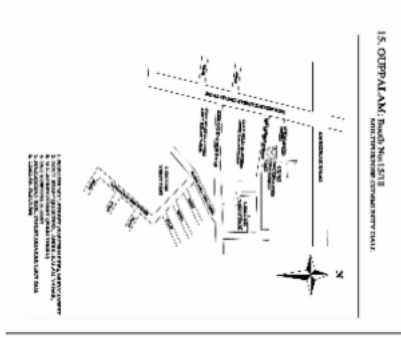

வாக்காளர் பட்டியல் 2026 U07 புதுச்சேரி

சட்டமன்றத் தொகுதியின் எண், பெயர் மற்றும் இட ஒதுக்கீடு நிலை : 15 - உப்பளம் (பொது)		பாகம் எண் : 18			
சட்டமன்றத்தொகுதி அடங்கியுள்ள பாராளுமன்றத் தொகுதியின் எண், பெயர் மற்றும் இட ஒதுக்கீடு நிலை : 1 - புதுச்சேரி (பொது)					
1. திருத்தத்தின் விவரங்கள்					
திருத்தப்பட்ட ஆண்டு	2026	பட்டியலின் அடையாளம் 2026ஆம் ஆண்டுக்கான இறுதி வாக்காளர் பட்டியல்			
தகுதிபெறும் தேதி	01-01-2026				
திருத்தத்தின் வகை	சிறப்பு தீவிர திருத்தம் 2026				
வெளியீட்டு தேதி	14-02-2026				
2. பாகம் மற்றும் வாக்குச் சாவடியின் விவரங்கள்					
பாகத்தில் உள்ள பிரிவுகளின் எண் மற்றும் பெயர்					
1-பாரதிமில் வீதி (Eastern side), முதலியார்பேட்டை, புதுச்சேரி - 605004	முக்கிய கிராமம்	:	புதுச்சேரி		
2-பழைய ஆஸ்பிடல் தெரு, முதலியார்பேட்டை, புதுச்சேரி - 605004	தபால் நிலையம்	:	முதலியார்பேட்டை		
3-மில்லினியம் வீதி (புது தெரு), முதலியார்பேட்டை, புதுச்சேரி - 605004	காவல் நிலையம்	:	முதலியார்பேட்டை		
4-அரசுஊழியர் குடியிருப்பு, அப்துல்கலாம் நகர், முதலியார்பேட்டை, புதுச்சேரி - 605004	மாவட்டம்	:	புதுச்சேரி		
5-மாரியம்மன் கோயில் தெரு, உடையார் தோட்டம், முதலியார்பேட்டை, புதுச்சேரி - 605004	அஞ்சல் குறியீடு	:	:605004		
6-உடையார்தோட்டம், முதலியார்பேட்டை, புதுச்சேரி - 605004					
3. வாக்குச் சாவடி விவரங்கள்					
வாக்குச் சாவடியின் எண் மற்றும் பெயர் : 18 - பல்நோக்கு சமுதாயக்கூடம்	வாக்குச் சாவடியின் வகை (ஆண்/பெண்/பொது)		பொது		
வாக்குச் சாவடியின் முகவரி : பல்நோக்கு சமுதாயக்கூடம், 3 வது குறுக்கு, அவ்வை நகர் (மில்லேனியம் வீதி வழியாக), முதலியார்பேட்டை, புதுச்சேரி-605004	பாகத்தில் உள்ள துணை வாக்குச்சாவடிகளின் எண்ணிக்கை :		0		
4. வாக்காளர்களின் எண்ணிக்கை					
தொடங்கும் வரிசை எண்	முடியும் வரிசை எண்	நிகர வாக்காளர்கள்			
		ஆண்	பெண்	மூன்றாம் பாலினம்	மொத்தம்
1	816	364	431	1	796

வாக்காளர் பதிவு அதிகாரியின்
கையொப்பம்

Nazri Naksha

Google Map View

Polling Station Building Front View

Polling Station Front View

Cad View

Key MAP View

சட்டமன்றத் தொகுதியின் எண் மற்றும் பெயர் : 15-உட்பளம்
பிரிவு எண் மற்றும் பெயர் 1-பாரதியில் வீதி (Eastern side), முதலியார்பேட்டை, புதுச்சேரி - 605004