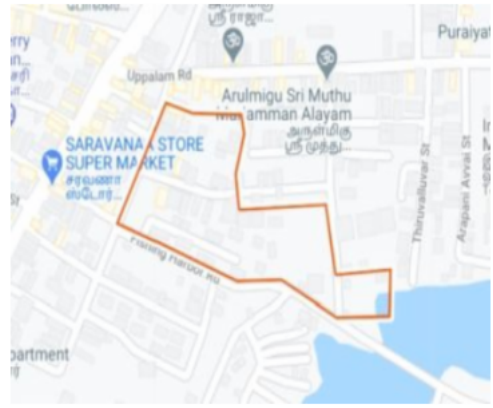

வாக்காளர் பட்டியல் 2026 U07 புதுச்சேரி

சட்டமன்றத் தொகுதியின் எண், பெயர் மற்றும் இட ஒதுக்கீடு நிலை : 15 - உப்பளம் (பொது)		பாகம் எண் : 18			
சட்டமன்றத்தொகுதி அடங்கியுள்ள பாராளுமன்றத் தொகுதியின் எண், பெயர் மற்றும் இட ஒதுக்கீடு நிலை : 1 - புதுச்சேரி (பொது)					
1. திருத்தத்தின் விவரங்கள்					
திருத்தப்பட்ட ஆண்டு	2026	பட்டியலின் அடையாளம் 2026ஆம் ஆண்டுக்கான இறுதி வாக்காளர் பட்டியல்			
தகுதிபெறும் தேதி	01-01-2026				
திருத்தத்தின் வகை	சிறப்பு தீவிர திருத்தம் 2026				
வெளியீட்டு தேதி	14-02-2026				
2. பாகம் மற்றும் வாக்குச் சாவடியின் விவரங்கள்					
பாகத்தில் உள்ள பிரிவுகளின் எண் மற்றும் பெயர்					
1-பாரதிமில் வீதி (Eastern side), முதலியார்பேட்டை, புதுச்சேரி - 605004	முக்கிய கிராமம்	:	புதுச்சேரி		
2-பழைய ஆஸ்பிடல் தெரு, முதலியார்பேட்டை, புதுச்சேரி - 605004	தபால் நிலையம்	:	முதலியார்பேட்டை		
3-மில்லினியம் வீதி (புது தெரு), முதலியார்பேட்டை, புதுச்சேரி - 605004	காவல் நிலையம்	:	முதலியார்பேட்டை		
4-அரசுஊழியர் குடியிருப்பு, அப்துல்கலாம் நகர், முதலியார்பேட்டை, புதுச்சேரி - 605004	மாவட்டம்	:	புதுச்சேரி		
5-மாரியம்மன் கோயில் தெரு, உடையார் தோட்டம், முதலியார்பேட்டை, புதுச்சேரி - 605004	அஞ்சல் குறியீடு	:	:605004		
6-உடையார்தோட்டம், முதலியார்பேட்டை, புதுச்சேரி - 605004					
3. வாக்குச் சாவடி விவரங்கள்					
வாக்குச் சாவடியின் எண் மற்றும் பெயர் : 18 - பல்நோக்கு சமுதாயக்கூடம்	வாக்குச் சாவடியின் வகை (ஆண்/பெண்/பொது)		பொது		
வாக்குச் சாவடியின் முகவரி : பல்நோக்கு சமுதாயக்கூடம், 3 வது குறுக்கு, அவ்வை நகர் (மில்லேனியம் வீதி வழியாக), முதலியார்பேட்டை, புதுச்சேரி-605004	பாகத்தில் உள்ள துணை வாக்குச்சாவடிகளின் எண்ணிக்கை :		0		
4. வாக்காளர்களின் எண்ணிக்கை					
தொடங்கும் வரிசை எண்	முடியும் வரிசை எண்	நிகர வாக்காளர்கள்			
		ஆண்	பெண்	மூன்றாம் பாலினம்	மொத்தம்
1	816	364	431	1	796

வாக்காளர் பதிவு அதிகாரியின்
கையொப்பம்

Nazri Naksha

Google Map View

Polling Station Building Front View

Polling Station Front View

Cad View

Key MAP View

சட்டமன்றத் தொகுதியின் எண் மற்றும் பெயர் : 15-உட்பளம்
பிரிவு எண் மற்றும் பெயர் 1-பாரதியில் வீதி (Eastern side), முதலியார்பேட்டை, புதுச்சேரி - 605004