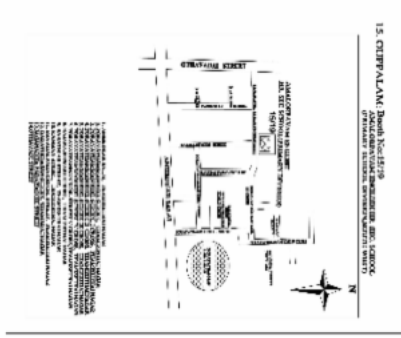

Nazri Naksha