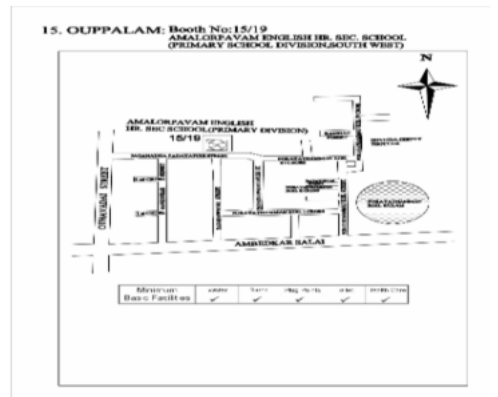

Key MAP View