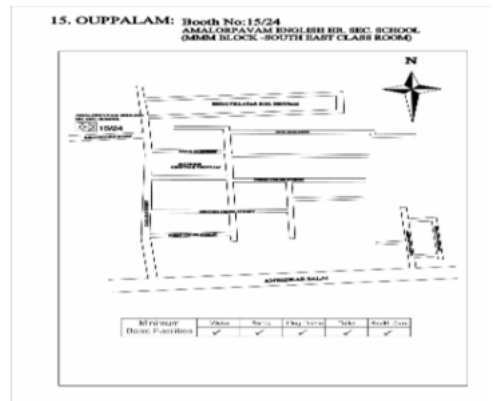

Nazri Naksha

Google Map View

Polling Station Building Front View

Polling Station Front View

Cad View

Key MAP View

1 பெயர் : ஸ்ரீதேவி கணவர் பெயர் : ஸ்ரீதரன் வீட்டு எண் : 100 வயது : 72 பாலினம் : பெண்	IGW0151456 புகைப்படம் உள்ளது	2 பெயர் : சுதிஷ்குமார் தந்தை பெயர் : ஸ்ரீதரன் வீட்டு எண் : 100 வயது : 50 பாலினம் : ஆண்	IGW0151415 புகைப்படம் உள்ளது	3 பெயர் : திவ்யாஉபேந்திரன் கணவர் பெயர் : சுதிஷ்குமார் வீட்டு எண் : 100 வயது : 45 பாலினம் : பெண்	JQW0256198 புகைப்படம் உள்ளது
4 பெயர் : ரங்கநாதன் தந்தை பெயர் : நாமதேவ் வீட்டு எண் : 102 வயது : 78 பாலினம் : ஆண்	IGW0180539 புகைப்படம் உள்ளது	5 பெயர் : விஜயலட்சுமி கணவர் பெயர் : ரங்கநாதன் வீட்டு எண் : 102 வயது : 73 பாலினம் : பெண்	IGW0151308 புகைப்படம் உள்ளது	6 பெயர் : ராமதாஸ் என்கிற பிரபாகரன் தந்தை பெயர் : ரங்கநாதன் வீட்டு எண் : 102 வயது : 46 பாலினம் : ஆண்	JWW0178046 புகைப்படம் உள்ளது
7 பெயர் : சந்திரா கணவர் பெயர் : ராமதாஸ் என்கிற பிரபாகரன் வீட்டு எண் : 102 வயது : 43 பாலினம் : பெண்	JWW0191783 புகைப்படம் உள்ளது	8 பெயர் : கண்ணன் தந்தை பெயர் : வடிவேல் வீட்டு எண் : 102A வயது : 80 பாலினம் : ஆண்	IGW0150771 புகைப்படம் உள்ளது	9 பெயர் : தமணி கணவர் பெயர் : கண்ணன் வீட்டு எண் : 102A வயது : 67 பாலினம் : பெண்	IGW0150938 புகைப்படம் உள்ளது
10 பெயர் : பாபு தந்தை பெயர் : கண்ணன் வீட்டு எண் : 102A வயது : 42 பாலினம் : ஆண்	JWW0245233 புகைப்படம் உள்ளது	S 11 பெயர் : பிரதாப் என்கிற பிரசன்னா தந்தை பெயர் : கண்ணன் வீட்டு எண் : 102B வயது : 44 பாலினம் : ஆண்	JWW0245225 புகைப்படம் உள்ளது	12 பெயர் : கன்னியம்மாள் கணவர் பெயர் : அண்ணாதுரை வீட்டு எண் : 104 வயது : 64 பாலினம் : பெண்	IGW0150565 புகைப்படம் உள்ளது
13 பெயர் : ராஜேஷ் தந்தை பெயர் : அண்ணாதுரை வீட்டு எண் : 104 வயது : 34 பாலினம் : ஆண்	IGW0063925 புகைப்படம் உள்ளது	14 பெயர் : சிந்துஜா தந்தை பெயர் : சங்கர் வீட்டு எண் : 112 வயது : 20 பாலினம் : பெண்	IGW0211466 புகைப்படம் உள்ளது	15 பெயர் : சங்கர் தந்தை பெயர் : சிங்காரவேலு வீட்டு எண் : 112-C வயது : 61 பாலினம் : ஆண்	IGW0150631 புகைப்படம் உள்ளது
16 பெயர் : தமிழரசி கணவர் பெயர் : சங்கர் வீட்டு எண் : 112-C வயது : 51 பாலினம் : பெண்	JMF0086538 புகைப்படம் உள்ளது	17 பெயர் : லாவண்யா தந்தை பெயர் : சங்கர் வீட்டு எண் : 112-C வயது : 26 பாலினம் : பெண்	IGW0076299 புகைப்படம் உள்ளது	18 பெயர் : மூர்த்தி தந்தை பெயர் : தாமோதரன் வீட்டு எண் : 118 வயது : 66 பாலினம் : ஆண்	IGW0150342 புகைப்படம் உள்ளது
19 பெயர் : விஜயா கணவர் பெயர் : மூர்த்தி வீட்டு எண் : 118 வயது : 60 பாலினம் : பெண்	IGW0150367 புகைப்படம் உள்ளது	20 பெயர் : ஜெகன்நாத் தந்தை பெயர் : மூர்த்தி வீட்டு எண் : 118 வயது : 37 பாலினம் : ஆண்	IGW0007278 புகைப்படம் உள்ளது	21 பெயர் : அமர்நாத் தந்தை பெயர் : மூர்த்தி வீட்டு எண் : 118 வயது : 31 பாலினம் : ஆண்	IGW0050476 புகைப்படம் உள்ளது
22 பெயர் : தனுஷியா தந்தை பெயர் : முத்தமிழன் வீட்டு எண் : 120 வயது : 22 பாலினம் : பெண்	IGW0205666 புகைப்படம் உள்ளது	23 பெயர் : வள்ளியம்மாள் கணவர் பெயர் : ஆதிமூலம் வீட்டு எண் : 124 வயது : 76 பாலினம் : பெண்	IGW0150235 புகைப்படம் உள்ளது	24 பெயர் : சேரன் தந்தை பெயர் : நாராயணசாமி வீட்டு எண் : 126 வயது : 57 பாலினம் : ஆண்	IGW0150268 புகைப்படம் உள்ளது
25 பெயர் : நீலாவதி கணவர் பெயர் : சேரன் வீட்டு எண் : 126 வயது : 54 பாலினம் : பெண்	IGW0150151 புகைப்படம் உள்ளது	26 பெயர் : ரவி தந்தை பெயர் : நாராயணசாமி வீட்டு எண் : 126 வயது : 54 பாலினம் : ஆண்	IGW0150219 புகைப்படம் உள்ளது	27 பெயர் : மணி தந்தை பெயர் : நாராயணசாமி வீட்டு எண் : 126 வயது : 52 பாலினம் : ஆண்	IGW0150078 புகைப்படம் உள்ளது
28 பெயர் : கலையரசி கணவர் பெயர் : ரவி வீட்டு எண் : 126 வயது : 47 பாலினம் : பெண்	JWW0193789 புகைப்படம் உள்ளது	29 பெயர் : புவனேஸ்வரி கணவர் பெயர் : மணி வீட்டு எண் : 126 வயது : 42 பாலினம் : பெண்	BQG0226373 புகைப்படம் உள்ளது	30 பெயர் : திருநாவுக்கரசு தந்தை பெயர் : இளங்கோவன் வீட்டு எண் : 126 வயது : 37 பாலினம் : ஆண்	JWW0263038 புகைப்படம் உள்ளது