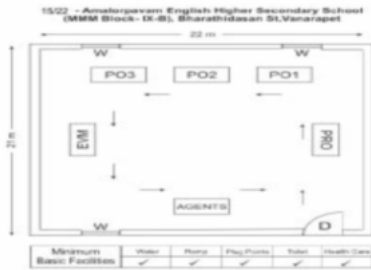

Nazri Naksha

Google Map View

Polling Station Building Front View

Polling Station Front View

Cad View

Key MAP View

1 பெயர் : ஸ்ரீதேவி கணவர் பெயர் : ஸ்ரீதரன் வீட்டு எண் : 100 வயது : 72 பாலினம் : பெண்	IGW0151456 புகைப்படம் உள்ளது	2 பெயர் : சுதிஷ்குமார் தந்தை பெயர் : ஸ்ரீதரன் வீட்டு எண் : 100 வயது : 50 பாலினம் : ஆண்	IGW0151415 புகைப்படம் உள்ளது	3 பெயர் : திவ்யாஉபேந்திரன் கணவர் பெயர் : சுதிஷ்குமார் வீட்டு எண் : 100 வயது : 45 பாலினம் : பெண்	JQW0256198 புகைப்படம் உள்ளது
4 பெயர் : ரங்கநாதன் தந்தை பெயர் : நாமதேவ் வீட்டு எண் : 102 வயது : 78 பாலினம் : ஆண்	IGW0180539 புகைப்படம் உள்ளது	5 பெயர் : விஜயலட்சுமி கணவர் பெயர் : ரங்கநாதன் வீட்டு எண் : 102 வயது : 73 பாலினம் : பெண்	IGW0151308 புகைப்படம் உள்ளது	6 பெயர் : ராமதாஸ் என்கிற பிரபாகரன் தந்தை பெயர் : ரங்கநாதன் வீட்டு எண் : 102 வயது : 46 பாலினம் : ஆண்	JWW0178046 புகைப்படம் உள்ளது
7 பெயர் : சந்திரா கணவர் பெயர் : ராமதாஸ் என்கிற பிரபாகரன் வீட்டு எண் : 102 வயது : 43 பாலினம் : பெண்	JWW0191783 புகைப்படம் உள்ளது	8 பெயர் : கண்ணன் தந்தை பெயர் : வடிவேல் வீட்டு எண் : 102A வயது : 80 பாலினம் : ஆண்	IGW0150771 புகைப்படம் உள்ளது	9 பெயர் : தமணி கணவர் பெயர் : கண்ணன் வீட்டு எண் : 102A வயது : 67 பாலினம் : பெண்	IGW0150938 புகைப்படம் உள்ளது
10 பெயர் : பாபு தந்தை பெயர் : கண்ணன் வீட்டு எண் : 102A வயது : 42 பாலினம் : ஆண்	JWW0245233 புகைப்படம் உள்ளது	S 11 பெயர் : பிரதாப் என்கிற பிரசன்னா தந்தை பெயர் : கண்ணன் வீட்டு எண் : 102B வயது : 44 பாலினம் : ஆண்	JWW0245225 புகைப்படம் உள்ளது	12 பெயர் : கன்னியம்மாள் கணவர் பெயர் : அண்ணாதுரை வீட்டு எண் : 104 வயது : 64 பாலினம் : பெண்	IGW0150565 புகைப்படம் உள்ளது
13 பெயர் : ராஜேஷ் தந்தை பெயர் : அண்ணாதுரை வீட்டு எண் : 104 வயது : 34 பாலினம் : ஆண்	IGW0063925 புகைப்படம் உள்ளது	14 பெயர் : சிந்துஜா தந்தை பெயர் : சங்கர் வீட்டு எண் : 112 வயது : 20 பாலினம் : பெண்	IGW0211466 புகைப்படம் உள்ளது	15 பெயர் : சங்கர் தந்தை பெயர் : சிங்காரவேலு வீட்டு எண் : 112-C வயது : 61 பாலினம் : ஆண்	IGW0150631 புகைப்படம் உள்ளது
16 பெயர் : தமிழரசி கணவர் பெயர் : சங்கர் வீட்டு எண் : 112-C வயது : 51 பாலினம் : பெண்	JMF0086538 புகைப்படம் உள்ளது	17 பெயர் : லாவண்யா தந்தை பெயர் : சங்கர் வீட்டு எண் : 112-C வயது : 26 பாலினம் : பெண்	IGW0076299 புகைப்படம் உள்ளது	18 பெயர் : மூர்த்தி தந்தை பெயர் : தாமோதரன் வீட்டு எண் : 118 வயது : 66 பாலினம் : ஆண்	IGW0150342 புகைப்படம் உள்ளது
19 பெயர் : விஜயா கணவர் பெயர் : மூர்த்தி வீட்டு எண் : 118 வயது : 60 பாலினம் : பெண்	IGW0150367 புகைப்படம் உள்ளது	20 பெயர் : ஜெகன்நாத் தந்தை பெயர் : மூர்த்தி வீட்டு எண் : 118 வயது : 37 பாலினம் : ஆண்	IGW0007278 புகைப்படம் உள்ளது	21 பெயர் : அமர்நாத் தந்தை பெயர் : மூர்த்தி வீட்டு எண் : 118 வயது : 31 பாலினம் : ஆண்	IGW0050476 புகைப்படம் உள்ளது
22 பெயர் : தனுஷியா தந்தை பெயர் : முத்தமிழன் வீட்டு எண் : 120 வயது : 22 பாலினம் : பெண்	IGW0205666 புகைப்படம் உள்ளது	23 பெயர் : வள்ளியம்மாள் கணவர் பெயர் : ஆதிமூலம் வீட்டு எண் : 124 வயது : 76 பாலினம் : பெண்	IGW0150235 புகைப்படம் உள்ளது	24 பெயர் : சேரன் தந்தை பெயர் : நாராயணசாமி வீட்டு எண் : 126 வயது : 57 பாலினம் : ஆண்	IGW0150268 புகைப்படம் உள்ளது
25 பெயர் : நீலாவதி கணவர் பெயர் : சேரன் வீட்டு எண் : 126 வயது : 54 பாலினம் : பெண்	IGW0150151 புகைப்படம் உள்ளது	26 பெயர் : ரவி தந்தை பெயர் : நாராயணசாமி வீட்டு எண் : 126 வயது : 54 பாலினம் : ஆண்	IGW0150219 புகைப்படம் உள்ளது	27 பெயர் : மணி தந்தை பெயர் : நாராயணசாமி வீட்டு எண் : 126 வயது : 52 பாலினம் : ஆண்	IGW0150078 புகைப்படம் உள்ளது
28 பெயர் : கலையரசி கணவர் பெயர் : ரவி வீட்டு எண் : 126 வயது : 47 பாலினம் : பெண்	JWW0193789 புகைப்படம் உள்ளது	29 பெயர் : புவனேஸ்வரி கணவர் பெயர் : மணி வீட்டு எண் : 126 வயது : 42 பாலினம் : பெண்	BQG0226373 புகைப்படம் உள்ளது	30 பெயர் : திருநாவுக்கரசு தந்தை பெயர் : இளங்கோவன் வீட்டு எண் : 126 வயது : 37 பாலினம் : ஆண்	JWW0263038 புகைப்படம் உள்ளது