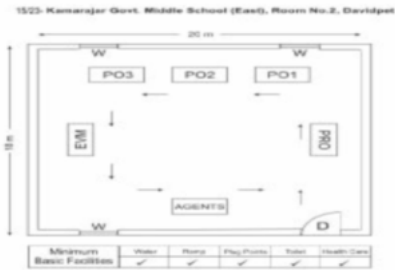

வாக்காளர் பதிவு அதிகாரியின்  
கையொப்பம்

Nazri Naksha

Google Map View

Polling Station Building Front View

Polling Station Front View

Cad View

Key MAP View

|  |            |   |            |   |            |
|--|------------|---|------------|---|------------|
| <p>1</p> <p>பெயர் : பத்மபிரியா - தந்தை பெயர்: பச்சையப்பன் - வீட்டு எண் : 1 வயது : 38 பாலினம் : பெண்</p> <p>புகைப்படம் உள்ளது</p> | UOM0208082 | <p>2</p> <p>பெயர் : உத்திராபதி தந்தை பெயர்: கோவிந்தன் வீட்டு எண் : 2 வயது : 58 பாலினம் : ஆண்</p> <p>புகைப்படம் உள்ளது</p>                     | IGW0117218 | <p>3</p> <p>பெயர் : தங்கம் கணவர் பெயர்: உத்திராபதி வீட்டு எண் : 2 வயது : 53 பாலினம் : பெண்</p> <p>புகைப்படம் உள்ளது</p>                         | JWW0177766 |
| <p>4</p> <p>பெயர் : தினேஷ்குமார் தந்தை பெயர்: அப்பு நாயர் வீட்டு எண் : 2 வயது : 49 பாலினம் : ஆண்</p> <p>புகைப்படம் உள்ளது</p>    | IGW0008623 | <p>5</p> <p>பெயர் : சூமி தந்தை பெயர்: கிருஷ்ணமூர்த்தி வீட்டு எண் : 2 வயது : 30 பாலினம் : பெண்</p> <p>புகைப்படம் உள்ளது</p>                    | IGW0052316 | <p>6</p> <p>பெயர் : சஜித் தந்தை பெயர்: கிருஷ்ணமூர்த்தி வீட்டு எண் : 2 வயது : 27 பாலினம் : ஆண்</p> <p>புகைப்படம் உள்ளது</p>                      | IGW0070532 |
| <p>7</p> <p>பெயர் : பாலாஜி தந்தை பெயர்: உத்திராபதி வீட்டு எண் : 2 வயது : 27 பாலினம் : ஆண்</p> <p>புகைப்படம் உள்ளது</p>           | IGW0070490 | <p>8</p> <p>பெயர் : பவிந்தரன் தந்தை பெயர்: உத்திராபதி வீட்டு எண் : 2 வயது : 20 பாலினம் : ஆண்</p> <p>புகைப்படம் உள்ளது</p>                     | IGW0204636 | <p>9</p> <p>பெயர் : அறுமுகம் தந்தை பெயர்: மதுரை வீட்டு எண் : 3 வயது : 65 பாலினம் : ஆண்</p> <p>புகைப்படம் உள்ளது</p>                             | IGW0122523 |
| <p>10</p> <p>பெயர் : ரவிச்சந்திரன் தந்தை பெயர்: வெங்கடாசலம் வீட்டு எண் : 3 வயது : 57 பாலினம் : ஆண்</p> <p>புகைப்படம் உள்ளது</p>  | IGW0117424 | <p>11</p> <p>பெயர் : சாந்தி கணவர் பெயர்: ரவிச்சந்திரன் வீட்டு எண் : 3 வயது : 54 பாலினம் : பெண்</p> <p>புகைப்படம் உள்ளது</p>                   | IGW0117432 | <p>12</p> <p>பெயர் : பிரியா தந்தை பெயர்: ரவிச்சந்திரன் வீட்டு எண் : 3 வயது : 35 பாலினம் : பெண்</p> <p>புகைப்படம் உள்ளது</p>                     | IGW0023572 |
| <p>13</p> <p>பெயர் : ஹரிசுதன் தந்தை பெயர்: ரவிச்சந்திரன் வீட்டு எண் : 3 வயது : 31 பாலினம் : ஆண்</p> <p>புகைப்படம் உள்ளது</p>     | IGW0042143 | <p>14</p> <p>பெயர் : சூபா கணவர் பெயர்: ரவி வீட்டு எண் : 4 வயது : 41 பாலினம் : பெண்</p> <p>புகைப்படம் உள்ளது</p>                               | IGW0215681 | <p>15</p> <p>பெயர் : வனிதா கணவர் பெயர்: நீலகண்டன் வீட்டு எண் : 4 வயது : 37 பாலினம் : பெண்</p> <p>புகைப்படம் உள்ளது</p>                          | IGW0065607 |
| <p>16</p> <p>பெயர் : குப்புசாமி தந்தை பெயர்: தங்கராசு வீட்டு எண் : 5 வயது : 67 பாலினம் : ஆண்</p> <p>புகைப்படம் உள்ளது</p>        | JWW0174318 | <p>17</p> <p>பெயர் : மாணிக்கம் என்கிற அப்துல் ரஹ்மான் தந்தை பெயர்: கண்ணன் வீட்டு எண் : 5 வயது : 63 பாலினம் : ஆண்</p> <p>புகைப்படம் உள்ளது</p> | IBI0144006 | <p>18</p> <p>பெயர் : ஹாஜராம் கணவர் பெயர்: மாணிக்கம் என்கிற அப்துல் ரக்மான் வீட்டு எண் : 5 வயது : 57 பாலினம் : பெண்</p> <p>புகைப்படம் உள்ளது</p> | IBI0144238 |
| <p>19</p> <p>பெயர் : ராமச்சந்திரன் தந்தை பெயர்: சேகர் வீட்டு எண் : 5 வயது : 35 பாலினம் : ஆண்</p> <p>புகைப்படம் உள்ளது</p>        | IGW0023945 | <p>20</p> <p>பெயர் : அன்வர் உசைன் தந்தை பெயர்: ரஹ்மான் வீட்டு எண் : 5 வயது : 32 பாலினம் : ஆண்</p> <p>புகைப்படம் உள்ளது</p>                    | IGW0218602 | <p>21</p> <p>பெயர் : சரசுவதி கணவர் பெயர்: முரளி வீட்டு எண் : 5/39 வயது : 45 பாலினம் : பெண்</p> <p>புகைப்படம் உள்ளது</p>                         | JWW0177410 |
| <p>22</p> <p>பெயர் : கலைமணி கணவர் பெயர்: சிற்பராஜி வீட்டு எண் : 5A வயது : 58 பாலினம் : பெண்</p> <p>புகைப்படம் உள்ளது</p>         | IGW0122424 | <p>23</p> <p>பெயர் : ராஜ்குரு தந்தை பெயர்: ராஜி என்கிற சிற்பராஜி வீட்டு எண் : 5A வயது : 35 பாலினம் : ஆண்</p> <p>புகைப்படம் உள்ளது</p>         | IGW0008086 | <p>24</p> <p>பெயர் : காயத்திரி தந்தை பெயர்: ரமேஷ் வீட்டு எண் : 5ஏ வயது : 23 பாலினம் : பெண்</p> <p>புகைப்படம் உள்ளது</p>                         | IGW0190678 |
| <p>25</p> <p>பெயர் : மீனாட்சி கணவர் பெயர்: ரமேஷ் வீட்டு எண் : 5-A வயது : 49 பாலினம் : பெண்</p> <p>புகைப்படம் உள்ளது</p>          | JWW0186197 | <p>26</p> <p>பெயர் : ரமேஷ் தந்தை பெயர்: ராஜேந்திரன் வீட்டு எண் : 5-A வயது : 49 பாலினம் : ஆண்</p> <p>புகைப்படம் உள்ளது</p>                     | IGW0122432 | <p>27</p> <p>பெயர் : தமிழ்ச்செல்வி கணவர் பெயர்: மணிசேகர் வீட்டு எண் : 6 வயது : 61 பாலினம் : பெண்</p> <p>புகைப்படம் உள்ளது</p>                   | JWW0175125 |
| <p>28</p> <p>பெயர் : விஜயகுமார் தந்தை பெயர்: மகாலிங்கம் வீட்டு எண் : 6 வயது : 57 பாலினம் : ஆண்</p> <p>புகைப்படம் உள்ளது</p>      | JWW0174557 | <p>29</p> <p>பெயர் : சித்ரா கணவர் பெயர்: விஜயகுமார் வீட்டு எண் : 6 வயது : 53 பாலினம் : பெண்</p> <p>புகைப்படம் உள்ளது</p>                      | JWW0174532 | <p>30</p> <p>பெயர் : இலட்சுமி தந்தை பெயர்: மணிசேகர் வீட்டு எண் : 6 வயது : 40 பாலினம் : பெண்</p> <p>புகைப்படம் உள்ளது</p>                        | JWW0215343 |