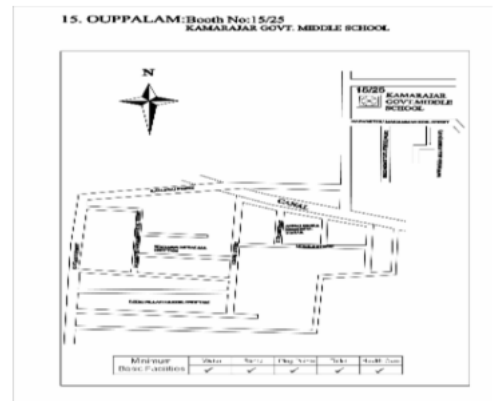

Key MAP View