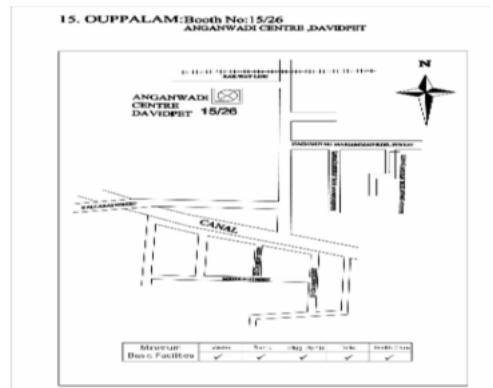

வாக்காளர் பதிவு அதிகாரியின்
கையொப்பம்

Nazri Naksha

Google Map View

Polling Station Building Front View

Polling Station Front View

Cad View

Key MAP View

1 பெயர் : ரஞ்சித்குமார் தந்தை பெயர்: குமார் வீட்டு எண் : 2 வயது : 36 பாலினம் : ஆண்	IGW0029454 புகைப்படம் உள்ளது	2 பெயர் : பரமேசுவரி கணவர் பெயர்: ஆறுமுகம் வீட்டு எண் : 4 வயது : 69 பாலினம் : பெண்	IGW0119917 புகைப்படம் உள்ளது	3 பெயர் : ஆறுமுகம் தந்தை பெயர்: குப்புக்கண்ணு வீட்டு எண் : 4 வயது : 63 பாலினம் : ஆண்	IGW0119925 புகைப்படம் உள்ளது
4 பெயர் : இளையராஜா தந்தை பெயர்: ஆறுமுகம் வீட்டு எண் : 4 வயது : 40 பாலினம் : ஆண்	JWW0269357 புகைப்படம் உள்ளது	5 பெயர் : மணிகண்டன் தந்தை பெயர்: ஆறுமுகம் வீட்டு எண் : 4 வயது : 38 பாலினம் : ஆண்	JWW0269514 புகைப்படம் உள்ளது	6 பெயர் : பிரபாவதி தந்தை பெயர்: அன்பழகன் வீட்டு எண் : 4 வயது : 36 பாலினம் : பெண்	IGW0052407 புகைப்படம் உள்ளது
7 பெயர் : மகேஷ்வரன் தந்தை பெயர்: கிருஷ்ணமூர்த்தி வீட்டு எண் : 5 வயது : 69 பாலினம் : ஆண்	IGW0119933 புகைப்படம் உள்ளது	8 பெயர் : பாணு கணவர் பெயர்: மகேஸ்வரன் வீட்டு எண் : 5 வயது : 66 பாலினம் : பெண்	IGW0119743 புகைப்படம் உள்ளது	9 பெயர் : மும்தாஜ் கணவர் பெயர்: ஆய்யுப் வீட்டு எண் : 5 வயது : 56 பாலினம் : பெண்	IGW0119750 புகைப்படம் உள்ளது
10 பெயர் : அபிதா கணவர் பெயர்: வெங்கடேஷ் வீட்டு எண் : 5 வயது : 45 பாலினம் : பெண்	JWW0173997 புகைப்படம் உள்ளது	11 பெயர் : ரஹ்மான் கான் தந்தை பெயர்: அய்யுப் வீட்டு எண் : 5 வயது : 41 பாலினம் : ஆண்	JWW0211300 புகைப்படம் உள்ளது	12 பெயர் : முகமதுஷெரிப் தந்தை பெயர்: ஆய்யுப் வீட்டு எண் : 5 வயது : 39 பாலினம் : ஆண்	JWW0245688 புகைப்படம் உள்ளது
13 பெயர் : நாரல்வன் கணவர் பெயர்: ரஹ்மான் கான் வீட்டு எண் : 5 வயது : 30 பாலினம் : பெண்	IGW0052365 புகைப்படம் உள்ளது	14 பெயர் : கார்த்திக்ராஜா தந்தை பெயர்: வெங்கடேஷ் வீட்டு எண் : 5 வயது : 27 பாலினம் : ஆண்	IGW0080366 புகைப்படம் உள்ளது	15 பெயர் : அசோக்குமார் தந்தை பெயர்: சேகரன் வீட்டு எண் : 6 வயது : 43 பாலினம் : ஆண்	JWW0182741 புகைப்படம் உள்ளது
16 பெயர் : ஜெயகுமார் தந்தை பெயர்: சேகரன் வீட்டு எண் : 6 வயது : 41 பாலினம் : ஆண்	JWW0216085 புகைப்படம் உள்ளது	17 பெயர் : கங்கா கணவர் பெயர்: அசோக் குமார் வீட்டு எண் : 6 வயது : 37 பாலினம் : பெண்	IGW0023341 புகைப்படம் உள்ளது	18 பெயர் : ராமமூர்த்தி தந்தை பெயர்: சிங்காரம் வீட்டு எண் : 8 வயது : 54 பாலினம் : ஆண்	IGW0120626 புகைப்படம் உள்ளது
19 பெயர் : ஜெய ஸ்ரீனிவாசன் தந்தை பெயர்: ஆறுமுகம் வீட்டு எண் : 11 வயது : 20 பாலினம் : ஆண்	IGW0209569 புகைப்படம் உள்ளது	20 பெயர் : ராதாகிருஷ்ணன் தந்தை பெயர்: நடராஜன் வீட்டு எண் : 13 வயது : 59 பாலினம் : ஆண்	IGW0118471 புகைப்படம் உள்ளது	21 பெயர் : சுரேஷ் - பாதுகாவலர்: காசிநாதன் - வீட்டு எண் : 13 வயது : 50 பாலினம் : ஆண்	MGM2362218 புகைப்படம் உள்ளது
22 பெயர் : சமதி கணவர் பெயர்: ராதாகிருஷ்ணன் வீட்டு எண் : 13 வயது : 49 பாலினம் : பெண்	IGW0118489 புகைப்படம் உள்ளது	23 பெயர் : முரளிதரன் தந்தை பெயர்: கஜேந்திரன் வீட்டு எண் : 13 வயது : 44 பாலினம் : ஆண்	IGW0010348 புகைப்படம் உள்ளது	24 பெயர் : சரஸ்வதி - கணவர் பெயர்: சுரேஷ் - வீட்டு எண் : 13 வயது : 44 பாலினம் : பெண்	ZZG0373894 புகைப்படம் உள்ளது
25 பெயர் : பாக்கியவதி கணவர் பெயர்: முரளிதரன் வீட்டு எண் : 13 வயது : 41 பாலினம் : பெண்	IGW0010330 புகைப்படம் உள்ளது	26 பெயர் : சுஜித்ரா தந்தை பெயர்: முரளி வீட்டு எண் : 13 வயது : 22 பாலினம் : பெண்	IGW0215400 புகைப்படம் உள்ளது	27 பெயர் : கமலேஷ் தந்தை பெயர்: சுரேஷ் வீட்டு எண் : 13 வயது : 19 பாலினம் : ஆண்	IGW0215392 புகைப்படம் உள்ளது