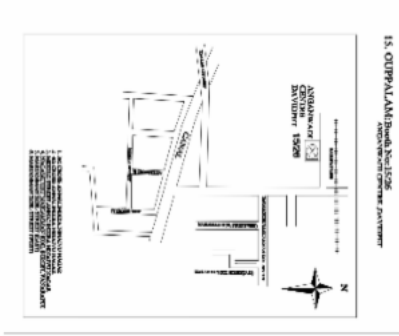

Nazri Naksha