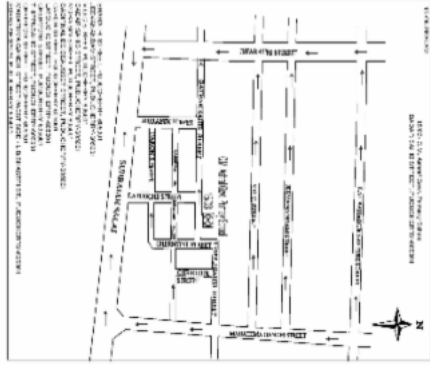

Nazri Naksha