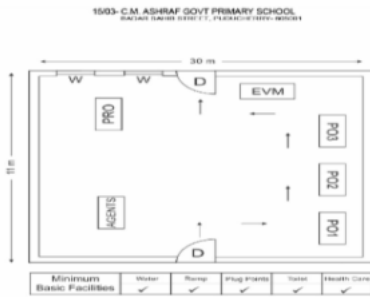

வாக்காளர் பதிவு அதிகாரியின்
கையொப்பம்

Nazri Naksha

Google Map View

Polling Station Building Front View

Polling Station Front View

Cad View

Key MAP View

1 பெயர் : பானுமதி கணவர் பெயர்: தினகரன் வீட்டு எண் : 501 வயது : 76 பாலினம் : பெண்	IGW0088229 புகைப்படம் உள்ளது	2 பெயர் : குமார் தந்தை பெயர்: திருநாவுக்கரசு வீட்டு எண் : 501 வயது : 65 பாலினம் : ஆண்	FBN0382317 புகைப்படம் உள்ளது	3 பெயர் : சத்தியா கணவர் பெயர்: குமார் வீட்டு எண் : 501 வயது : 53 பாலினம் : பெண்	IGW0090068 புகைப்படம் உள்ளது
4 பெயர் : யுவராஜ் தந்தை பெயர்: குமார் வீட்டு எண் : 501 வயது : 33 பாலினம் : ஆண்	IGW0031476 புகைப்படம் உள்ளது	5 பெயர் : ஐஸ்வர்யா தந்தை பெயர்: குமார் வீட்டு எண் : 501 வயது : 26 பாலினம் : பெண்	IGW0081182 புகைப்படம் உள்ளது	6 பெயர் : கண்ணன் தந்தை பெயர்: பார்த்தசாரதி வீட்டு எண் : 505 வயது : 50 பாலினம் : ஆண்	JWW0218800 புகைப்படம் உள்ளது
7 பெயர் : கீதா கணவர் பெயர்: கண்ணன் வீட்டு எண் : 505 வயது : 46 பாலினம் : பெண்	JWW0218792 புகைப்படம் உள்ளது	8 பெயர் : கிருத்திஷ் தந்தை பெயர்: கண்ணன் வீட்டு எண் : 505 வயது : 25 பாலினம் : ஆண்	IGW0187252 புகைப்படம் உள்ளது	9 பெயர் : பவானி கீர்த்திக்கா தந்தை பெயர்: கண்ணன் வீட்டு எண் : 505 வயது : 23 பாலினம் : பெண்	IGW0188060 புகைப்படம் உள்ளது
10 பெயர் : செளந்திரநாயகம் தந்தை பெயர்: ஞானமுத்து வீட்டு எண் : 507 வயது : 61 பாலினம் : ஆண்	IGW0025676 புகைப்படம் உள்ளது	11 பெயர் : ஞான அருள்மணி கணவர் பெயர்: செளந்தர நாயகம் வீட்டு எண் : 507 வயது : 59 பாலினம் : பெண்	IGW0025056 புகைப்படம் உள்ளது	12 பெயர் : ஸ்னோ மித்யா தந்தை பெயர்: செளந்தரநாயகம் வீட்டு எண் : 507 வயது : 36 பாலினம் : பெண்	IGW0012070 புகைப்படம் உள்ளது
13 பெயர் : லீபனோன் சுந்தரி தந்தை பெயர்: செளந்தர நாயகம் வீட்டு எண் : 507 வயது : 34 பாலினம் : பெண்	IGW0025684 புகைப்படம் உள்ளது	14 பெயர் : கெரிசிம் பாண்டியன் தந்தை பெயர்: செளந்தரநாயகம் வீட்டு எண் : 507 வயது : 32 பாலினம் : ஆண்	IGW0059543 புகைப்படம் உள்ளது	15 பெயர் : ஜான் நாக்ஸ் தந்தை பெயர்: செளந்தர நாயகம் வீட்டு எண் : 507 வயது : 30 பாலினம் : ஆண்	IGW0078873 புகைப்படம் உள்ளது
16 பெயர் : சூசைராஜ் தந்தை பெயர்: வனத்தையன் வீட்டு எண் : 511 வயது : 80 பாலினம் : ஆண்	IGW0090001 புகைப்படம் உள்ளது	17 பெயர் : திரஸ்தான்ஜோவிட்டோ கணவர் பெயர்: சூசைராஜ் வீட்டு எண் : 511 வயது : 74 பாலினம் : பெண்	IGW0089995 புகைப்படம் உள்ளது	18 பெயர் : சிவசண்முகம் தந்தை பெயர்: கணேசன் வீட்டு எண் : 511 வயது : 53 பாலினம் : ஆண்	IGW0089987 புகைப்படம் உள்ளது
19 பெயர் : சகாயமரி அனீதா கணவர் பெயர்: சிவசண்முகம் வீட்டு எண் : 511 வயது : 51 பாலினம் : பெண்	IGW0089201 புகைப்படம் உள்ளது	20 பெயர் : அலன்சோபெலிக்ஸ் தந்தை பெயர்: சூசைராஜ் வீட்டு எண் : 511 வயது : 50 பாலினம் : ஆண்	IGW0088237 புகைப்படம் உள்ளது	21 பெயர் : மோனிகா தந்தை பெயர்: சாமுவேலு வீட்டு எண் : 511 வயது : 31 பாலினம் : பெண்	IGW0036319 புகைப்படம் உள்ளது
22 பெயர் : ராதாகிருட்டினன் தந்தை பெயர்: சுந்தரம் வீட்டு எண் : 520 வயது : 75 பாலினம் : ஆண்	IGW0186551 புகைப்படம் உள்ளது	23 பெயர் : ரமணன் தந்தை பெயர்: பக்தவச்சலம் வீட்டு எண் : 520 வயது : 71 பாலினம் : ஆண்	IGW0186510 புகைப்படம் உள்ளது	24 பெயர் : கீதா கணவர் பெயர்: ரமணன் வீட்டு எண் : 520 வயது : 63 பாலினம் : பெண்	IXE0653295 புகைப்படம் உள்ளது
25 பெயர் : தாமோதரன் தந்தை பெயர்: ராதாகிருட்டினன் வீட்டு எண் : 520 வயது : 42 பாலினம் : ஆண்	GKY0391961 புகைப்படம் உள்ளது	26 பெயர் : அசோக் குமார் தந்தை பெயர்: ரமணன் வீட்டு எண் : 520 வயது : 33 பாலினம் : ஆண்	IXE1511203 புகைப்படம் உள்ளது	27 பெயர் : கலியழர்த்தி தந்தை பெயர்: கண்ணன் வீட்டு எண் : 525 வயது : 69 பாலினம் : ஆண்	JWW0173609 புகைப்படம் உள்ளது
28 பெயர் : சிவகாமி என்கிற குணபூஷணி கணவர் பெயர்: வேணுகோபால் வீட்டு எண் : 525 வயது : 61 பாலினம் : பெண்	JWW0172569 புகைப்படம் உள்ளது	29 பெயர் : செந்தில் குமார் தந்தை பெயர்: கலியழர்த்தி வீட்டு எண் : 525 வயது : 41 பாலினம் : ஆண்	JWW0250944 புகைப்படம் உள்ளது	30 பெயர் : மைதிலி தாயார் பெயர்: சிவகாமி வீட்டு எண் : 525 வயது : 38 பாலினம் : பெண்	JWW0250951 புகைப்படம் உள்ளது