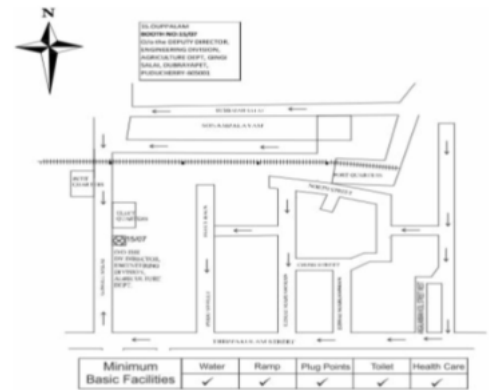

Key MAP View