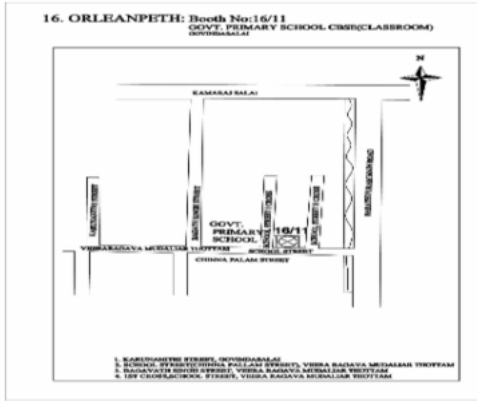

Nazri Naksha