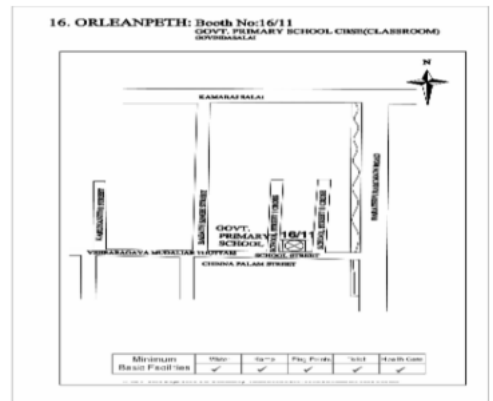

Polling Station Building Front View

Polling Station Front View

Cad View

Key MAP View

1 பெயர் : மனோகரன் தந்தை பெயர்: கிருஷ்ணசாமி வீட்டு எண் : 1 வயது : 64 பாலினம் : ஆண்	TMC0089227	புகைப்படம் உள்ளது	2 பெயர் : அமுதா கணவர் பெயர்: மனோகரன் வீட்டு எண் : 1 வயது : 60 பாலினம் : பெண்	TMC0152223	புகைப்படம் உள்ளது	3 பெயர் : நெப்போலியன் தந்தை பெயர்: இராஜாராமன் வீட்டு எண் : 1 வயது : 54 பாலினம் : ஆண்	TMC0089276	புகைப்படம் உள்ளது
4 பெயர் : தினேஷ் தந்தை பெயர்: மனோகரன் வீட்டு எண் : 1 வயது : 34 பாலினம் : ஆண்	TMC0011015	புகைப்படம் உள்ளது	5 பெயர் : ஹேமந்த் தந்தை பெயர்: நெப்போலியன் வீட்டு எண் : 1 வயது : 24 பாலினம் : ஆண்	TMC0157891	புகைப்படம் உள்ளது	6 பெயர் : ஈஷ்வர் தந்தை பெயர்: கனகராஜ் வீட்டு எண் : 1 வயது : 21 பாலினம் : ஆண்	TMC0173104	புகைப்படம் உள்ளது
7 பெயர் : கிரண் தந்தை பெயர்: பன்னீர்செல்வம் வீட்டு எண் : 1 வயது : 20 பாலினம் : பெண்	TMC0178079	புகைப்படம் உள்ளது	8 பெயர் : மோகனப்பிரியா தந்தை பெயர்: நெப்போலியன் வீட்டு எண் : 1 வயது : 20 பாலினம் : பெண்	TMC0182592	புகைப்படம் உள்ளது	9 பெயர் : சரண் தந்தை பெயர்: பன்னீர் செல்வம் வீட்டு எண் : 1 வயது : 19 பாலினம் : பெண்	TMC0185819	புகைப்படம் உள்ளது
10 பெயர் : தேன்மொழி கணவர் பெயர்: நெப்போலியன் வீட்டு எண் : 1A வயது : 50 பாலினம் : பெண்	LXL0227074	புகைப்படம் உள்ளது	11 பெயர் : ரவிந்திரன் தந்தை பெயர்: சண்முகசுந்தர் வீட்டு எண் : 3 வயது : 69 பாலினம் : ஆண்	TMC0089342	புகைப்படம் உள்ளது	12 பெயர் : அருள்மதி கணவர் பெயர்: ரவீந்தர் வீட்டு எண் : 3 வயது : 63 பாலினம் : பெண்	TMC0089326	புகைப்படம் உள்ளது
13 பெயர் : கவிதா தந்தை பெயர்: ரவீந்திரன் வீட்டு எண் : 3 வயது : 39 பாலினம் : பெண்	LXL0322438	புகைப்படம் உள்ளது	14 பெயர் : சவிதா தந்தை பெயர்: ரவீந்திரன் வீட்டு எண் : 3 வயது : 39 பாலினம் : பெண்	LXL0322420	புகைப்படம் உள்ளது	15 பெயர் : பால் தந்தை பெயர்: லோனப்பன் வீட்டு எண் : 4 வயது : 68 பாலினம் : ஆண்	TMC0089300	புகைப்படம் உள்ளது
16 பெயர் : ஜெய்ஷி கணவர் பெயர்: போல் வீட்டு எண் : 4 வயது : 60 பாலினம் : பெண்	TMC0089292	புகைப்படம் உள்ளது	17 பெயர் : நிர்மல் தந்தை பெயர்: நடராஜன் வீட்டு எண் : 4 வயது : 52 பாலினம் : ஆண்	LXL0253559	புகைப்படம் உள்ளது	18 பெயர் : ஸ்ரீதேவி கணவர் பெயர்: நிர்மல் வீட்டு எண் : 4 வயது : 49 பாலினம் : பெண்	LXL0233791	புகைப்படம் உள்ளது
19 பெயர் : மஞ்சுஷா பால் தந்தை பெயர்: பால் வீட்டு எண் : 4 வயது : 40 பாலினம் : பெண்	LXL0322461	புகைப்படம் உள்ளது	20 பெயர் : எபின் தந்தை பெயர்: பால் வீட்டு எண் : 4 வயது : 36 பாலினம் : ஆண்	TMC0000273	புகைப்படம் உள்ளது	21 பெயர் : அஞ்சன் தந்தை பெயர்: நிர்மல் வீட்டு எண் : 4 வயது : 27 பாலினம் : ஆண்	YSW0095885	புகைப்படம் உள்ளது
22 பெயர் : பழனிராஜா தந்தை பெயர்: பெருமாள் வீட்டு எண் : 5 வயது : 62 பாலினம் : ஆண்	TMC0089409	புகைப்படம் உள்ளது	23 பெயர் : சலீம் பாபு தந்தை பெயர்: ரஹ்மான் வீட்டு எண் : 5 வயது : 58 பாலினம் : ஆண்	LXL0330639	புகைப்படம் உள்ளது	24 பெயர் : பொன்னியில் கணவர் பெயர்: பழனிராஜா வீட்டு எண் : 5 வயது : 58 பாலினம் : பெண்	KVY0436592	புகைப்படம் உள்ளது
25 பெயர் : சமீரா பாபு கணவர் பெயர்: சலீம் பாபு வீட்டு எண் : 5 வயது : 48 பாலினம் : பெண்	LXL0251397	புகைப்படம் உள்ளது	26 பெயர் : நிரோஷா தந்தை பெயர்: ஆறுமுகம் வீட்டு எண் : 5 வயது : 38 பாலினம் : பெண்	LXL0322453	புகைப்படம் உள்ளது	27 பெயர் : சதீஷ் தந்தை பெயர்: ஆறுமுகம் வீட்டு எண் : 5 வயது : 35 பாலினம் : ஆண்	TMC0003012	புகைப்படம் உள்ளது
28 பெயர் : ஜெயபிரியா தந்தை பெயர்: பழனிராஜா வீட்டு எண் : 5 வயது : 29 பாலினம் : பெண்	TMC0047373	புகைப்படம் உள்ளது	29 பெயர் : ஷாகித் அபீர் தந்தை பெயர்: முகம்மது சலீம் வீட்டு எண் : 5 வயது : 28 பாலினம் : ஆண்	TMC0051904	புகைப்படம் உள்ளது	30 பெயர் : கவிநிலவு தந்தை பெயர்: பழனிராஜா வீட்டு எண் : 5 வயது : 26 பாலினம் : பெண்	TMC0062893	புகைப்படம் உள்ளது