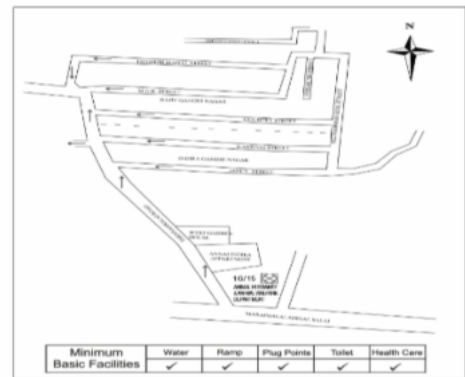

வாக்காளர் பதிவு அதிகாரியின்  
கையொப்பம்

Nazri Naksha

Google Map View

Polling Station Building Front View

Polling Station Front View

Cad View

Key MAP View

சட்டமன்றத் தொகுதியின் எண் மற்றும் பெயர் : 16-உருளையன்பேட்டை  
பிரிவு எண் மற்றும் பெயர் 1-தெய்வசிகாமணி வீதி, சஞ்சய் காந்தி நகர், புதுச்சேரி - 605013