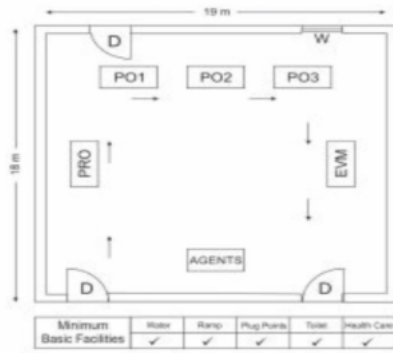

வாக்காளர் பதிவு அதிகாரியின்  
கையொப்பம்

Nazri Naksha

Google Map View

Polling Station Building Front View

Polling Station Front View

Cad View

Key MAP View

சட்டமன்றத் தொகுதியின் எண் மற்றும் பெயர் : 16-உருளையன்பேட்டை  
பிரிவு எண் மற்றும் பெயர் 1-தெய்வசிகாமணி வீதி, சஞ்சய் காந்தி நகர், புதுச்சேரி - 605013