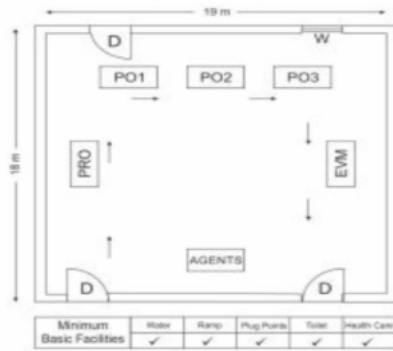

Nazri Naksha

Google Map View

Polling Station Building Front View

Polling Station Front View

Cad View

Key MAP View

1 பெயர் : செல்வி கணவர் பெயர் : சேகர் வீட்டு எண் : 4 வயது : 62 பாலினம் : பெண் புகைப்படம் உள்ளது	TMC0146100	2 பெயர் : ஆனந்தவேல் தந்தை பெயர் : இரங்கநாதன் வீட்டு எண் : 4 வயது : 59 பாலினம் : ஆண் புகைப்படம் உள்ளது	TMC0146118	3 பெயர் : ஆனந்தி கணவர் பெயர் : ஆனந்தவேல் வீட்டு எண் : 4 வயது : 48 பாலினம் : பெண் புகைப்படம் உள்ளது	TMC0146134
4 பெயர் : முருகன் தந்தை பெயர் : சேகர் வீட்டு எண் : 4 வயது : 45 பாலினம் : ஆண் புகைப்படம் உள்ளது	LXL0228312	5 பெயர் : திருமலைச்செல்வி கணவர் பெயர் : முருகன் வீட்டு எண் : 4 வயது : 44 பாலினம் : பெண் புகைப்படம் உள்ளது	FBN0247999	6 பெயர் : சுரேஷ்குமார் தந்தை பெயர் : சேகர் வீட்டு எண் : 4 வயது : 43 பாலினம் : ஆண் புகைப்படம் உள்ளது	LXL0243691
7 பெயர் : ராஜா தந்தை பெயர் : சேகர் வீட்டு எண் : 4 வயது : 40 பாலினம் : ஆண் புகைப்படம் உள்ளது	LXL0279018	8 பெயர் : அபிஷயா தந்தை பெயர் : ஆனந்தவேல் வீட்டு எண் : 4 வயது : 24 பாலினம் : பெண் புகைப்படம் உள்ளது	TMC0164731	9 பெயர் : காரூண்யா தந்தை பெயர் : ஆனந்தவேல் வீட்டு எண் : 4 வயது : 21 பாலினம் : பெண் புகைப்படம் உள்ளது	TMC0176222
10 பெயர் : ராமசாமி தந்தை பெயர் : நாராயணசாமி வீட்டு எண் : 7 வயது : 76 பாலினம் : ஆண் புகைப்படம் உள்ளது	TMC0146159	11 பெயர் : மணிமேகலை கணவர் பெயர் : ராமசாமி வீட்டு எண் : 7 வயது : 72 பாலினம் : பெண் புகைப்படம் உள்ளது	TMC0146050	12 பெயர் : பாலாஜி தந்தை பெயர் : ராமசாமி வீட்டு எண் : 7 வயது : 46 பாலினம் : ஆண் புகைப்படம் உள்ளது	LXL0242321
13 பெயர் : ஹேமலதா கணவர் பெயர் : தண்டபாணி வீட்டு எண் : 7 வயது : 44 பாலினம் : பெண் புகைப்படம் உள்ளது	LXL0242313	14 பெயர் : ஜெகதீசன் தந்தை பெயர் : தம்புசாமி வீட்டு எண் : 8 வயது : 76 பாலினம் : ஆண் புகைப்படம் உள்ளது	CMS0316562	15 பெயர் : ஜெயச்சந்திரன் தந்தை பெயர் : கோசலராமன் வீட்டு எண் : 8 வயது : 71 பாலினம் : ஆண் புகைப்படம் உள்ளது	TMC0146043
16 பெயர் : கண்ணன் தந்தை பெயர் : வடிவேல் வீட்டு எண் : 8 வயது : 70 பாலினம் : ஆண் புகைப்படம் உள்ளது	TMC0146027	17 பெயர் : மாலா கணவர் பெயர் : ஜெயசந்திரன் வீட்டு எண் : 8 வயது : 66 பாலினம் : பெண் புகைப்படம் உள்ளது	GKY0488049	18 பெயர் : சும்தி கணவர் பெயர் : ஜெகதீசன் வீட்டு எண் : 8 வயது : 63 பாலினம் : பெண் புகைப்படம் உள்ளது	TMC0027144
19 பெயர் : சாந்தி கணவர் பெயர் : கண்ணன் வீட்டு எண் : 8 வயது : 60 பாலினம் : பெண் புகைப்படம் உள்ளது	TMC0144618	20 பெயர் : ஆனந்தன் தந்தை பெயர் : கண்ணன் வீட்டு எண் : 8 வயது : 40 பாலினம் : ஆண் புகைப்படம் உள்ளது	LXL0296186	21 பெயர் : ரவீந்தரநாத் தந்தை பெயர் : ஜெகதீசன் வீட்டு எண் : 8 வயது : 40 பாலினம் : ஆண் புகைப்படம் உள்ளது	CMS0316554
22 பெயர் : நிஷாந்தி - தந்தை பெயர் : முத்து - வீட்டு எண் : 8 வயது : 36 பாலினம் : பெண் புகைப்படம் உள்ளது	XKY0311985	23 பெயர் : புவனேஸ்வரி புவனேஸ்வரி தந்தை பெயர் : ராஜேந்திரன் - வீட்டு எண் : 8 வயது : 36 பாலினம் : பெண் புகைப்படம் உள்ளது	NSY0321778	24 பெயர் : பாலாஜி தந்தை பெயர் : ஜெயசந்திரன் வீட்டு எண் : 8 வயது : 34 பாலினம் : ஆண் புகைப்படம் உள்ளது	TMC0042424
25 பெயர் : புளோராடார்லிங் கணவர் பெயர் : தங்கபாண்டியன் வீட்டு எண் : 9 வயது : 81 பாலினம் : பெண் புகைப்படம் உள்ளது	TMC0144626	26 பெயர் : ஐசக்கான் தந்தை பெயர் : தங்கபாண்டியன் வீட்டு எண் : 9 வயது : 40 பாலினம் : ஆண் புகைப்படம் உள்ளது	LXL0288357	27 பெயர் : நோரிஸ் டேனியல் பாண்டியன் தந்தை பெயர் : பீட்டர் ஜெயராஜ் பாண்டியன் வீட்டு எண் : 9 வயது : 31 பாலினம் : ஆண் புகைப்படம் உள்ளது	TMC0061788
28 பெயர் : பெருமாள் தந்தை பெயர் : வெள்ளைச்சாமி வீட்டு எண் : 14 வயது : 84 பாலினம் : ஆண் புகைப்படம் உள்ளது	LXL0288365	29 பெயர் : ஜானகி கணவர் பெயர் : கதிரொளி வீட்டு எண் : 14 வயது : 56 பாலினம் : பெண் புகைப்படம் உள்ளது	TMC0144659	30 பெயர் : திருவரசன் தந்தை பெயர் : கதிரொளி வீட்டு எண் : 14 வயது : 36 பாலினம் : ஆண் புகைப்படம் உள்ளது	LXL0330886