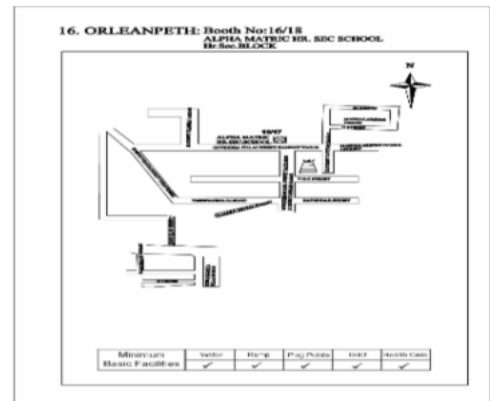

Cad View

Key MAP View