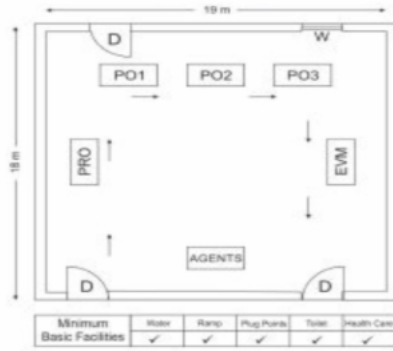

Cad View

Key MAP View