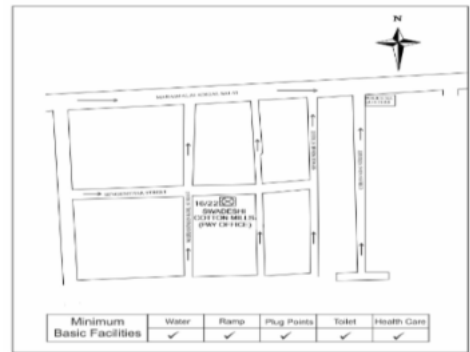

Key MAP View