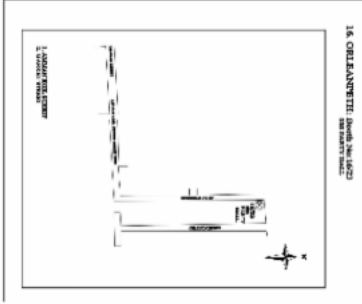

Nazri Naksha