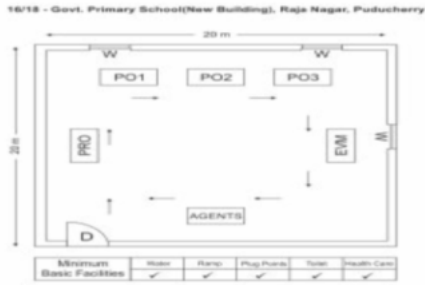

Google Map View

Polling Station Building Front View

Polling Station Front View

Cad View

Key MAP View

1 பெயர் : மதுரை தந்தை பெயர்: குப்புசாமி வீட்டு எண் : 8 வயது : 59 பாலினம் : ஆண்	TMC0083014 புகைப்பட ம் உள்ளது	2 பெயர் : சுந்தரி கணவர் பெயர்: மதுரை வீட்டு எண் : 8 வயது : 55 பாலினம் : பெண்	TMC0083006 புகைப்பட ம் உள்ளது	3 பெயர் : சத்யா தந்தை பெயர்: மதுரை வீட்டு எண் : 8 வயது : 33 பாலினம் : பெண்	TMC0026948 புகைப்பட ம் உள்ளது
4 பெயர் : விக்னேஷ் தந்தை பெயர்: மதுரை வீட்டு எண் : 8 வயது : 29 பாலினம் : ஆண்	TMC0050476 புகைப்பட ம் உள்ளது	5 பெயர் : பழனியம்மாள் கணவர் பெயர்: திருக்காமு வீட்டு எண் : 10 வயது : 76 பாலினம் : பெண்	TMC0082990 புகைப்பட ம் உள்ளது	6 பெயர் : குமரேசன் தந்தை பெயர்: நாகப்பன் வீட்டு எண் : 10 வயது : 63 பாலினம் : ஆண்	TMC0163956 புகைப்பட ம் உள்ளது
7 பெயர் : கலைவாணி கணவர் பெயர்: செல்வகுமார் வீட்டு எண் : 10 வயது : 51 பாலினம் : பெண்	LXL0232009 புகைப்பட ம் உள்ளது	8 பெயர் : கணபதி தந்தை பெயர்: குமரேசன் வீட்டு எண் : 10 வயது : 31 பாலினம் : ஆண்	TMC0044149 புகைப்பட ம் உள்ளது	9 பெயர் : சரண்யா தந்தை பெயர்: செல்வகுமார் வீட்டு எண் : 10 வயது : 26 பாலினம் : பெண்	TMC0064873 புகைப்பட ம் உள்ளது
10 பெயர் : கீர்த்தனா தாயார் பெயர்: கலைவாணி வீட்டு எண் : 10 வயது : 19 பாலினம் : பெண்	TMC0185553 புகைப்பட ம் உள்ளது	11 பெயர் : சுந்தராஜா தந்தை பெயர்: தனராஜா வீட்டு எண் : 16 வயது : 65 பாலினம் : ஆண்	TMC0082974 புகைப்பட ம் உள்ளது	12 பெயர் : கௌரி கணவர் பெயர்: சுந்தராஜ் வீட்டு எண் : 16 வயது : 62 பாலினம் : பெண்	TMC0082966 புகைப்பட ம் உள்ளது
13 பெயர் : கலைமதி கணவர் பெயர்: சசை வீட்டு எண் : 16 வயது : 61 பாலினம் : பெண்	TMC0174391 புகைப்பட ம் உள்ளது	14 பெயர் : ரமேஷ் தந்தை பெயர்: சீனு வாசன் வீட்டு எண் : 16 வயது : 57 பாலினம் : ஆண்	TMC0082958 புகைப்பட ம் உள்ளது	15 பெயர் : விருதாம்பாள் கணவர் பெயர்: ரமேஷ் வீட்டு எண் : 16 வயது : 53 பாலினம் : பெண்	TMC0018440 புகைப்பட ம் உள்ளது
16 பெயர் : சதீஷ்குமார் தந்தை பெயர்: சுந்தராஜா வீட்டு எண் : 16 வயது : 32 பாலினம் : ஆண்	TMC0036400 புகைப்பட ம் உள்ளது	17 பெயர் : வைஷ்ணவி தந்தை பெயர்: ரமேஷ் வீட்டு எண் : 16 வயது : 30 பாலினம் : பெண்	TMC0044305 புகைப்பட ம் உள்ளது	18 பெயர் : சுவேதா தந்தை பெயர்: ரமேஷ் வீட்டு எண் : 16 வயது : 23 பாலினம் : பெண்	TMC0161943 புகைப்பட ம் உள்ளது
19 பெயர் : ராஷீதா பேகம் தந்தை பெயர்: முஹமது இப்ராஹிம் வீட்டு எண் : 18 வயது : 41 பாலினம் : பெண்	LXL0280727 புகைப்பட ம் உள்ளது	20 பெயர் : நாகரத்தினம் கணவர் பெயர்: கணேசன் வீட்டு எண் : 20 வயது : 82 பாலினம் : பெண்	TMC0082917 புகைப்பட ம் உள்ளது	21 பெயர் : கணேசன் தந்தை பெயர்: திருகாமு வீட்டு எண் : 20 வயது : 69 பாலினம் : ஆண்	LXL0246199 புகைப்பட ம் உள்ளது
22 பெயர் : அருள்மொழி கணவர் பெயர்: கணேசன் வீட்டு எண் : 20 வயது : 60 பாலினம் : பெண்	LXL0292011 புகைப்பட ம் உள்ளது	23 பெயர் : லக்ஷ்மி தேவி தந்தை பெயர்: கணேசன் வீட்டு எண் : 20 வயது : 31 பாலினம் : பெண்	TMC0036301 புகைப்பட ம் உள்ளது	24 பெயர் : குணவதி தந்தை பெயர்: பிரதாபன் வீட்டு எண் : 22 வயது : 40 பாலினம் : பெண்	LXL0290528 புகைப்பட ம் உள்ளது
25 பெயர் : சகுந்தலா கணவர் பெயர்: ஸ்ரீநிவாசன் வீட்டு எண் : 22 வயது : 35 பாலினம் : பெண்	TWX0069153 புகைப்பட ம் உள்ளது	26 பெயர் : பிரதாபன் தந்தை பெயர்: ராஜகோபால் வீட்டு எண் : 22A வயது : 70 பாலினம் : ஆண்	TMC0082883 புகைப்பட ம் உள்ளது	27 பெயர் : கௌசல்யா என்கிற வள்ளி கணவர் பெயர்: பிரதாபன் வீட்டு எண் : 22A வயது : 65 பாலினம் : பெண்	TMC0082875 புகைப்பட ம் உள்ளது
28 பெயர் : சீனிவாசன் தந்தை பெயர்: பிரதாபன் வீட்டு எண் : 22A வயது : 42 பாலினம் : ஆண்	LXL0252403 புகைப்பட ம் உள்ளது	29 பெயர் : பாபு தந்தை பெயர்: சுப்பிரமணியன் வீட்டு எண் : 24 வயது : 59 பாலினம் : ஆண்	LXL0318246 புகைப்பட ம் உள்ளது	30 பெயர் : சரளா கணவர் பெயர்: பாபு வீட்டு எண் : 24 வயது : 51 பாலினம் : பெண்	LXL0238048 புகைப்பட ம் உள்ளது