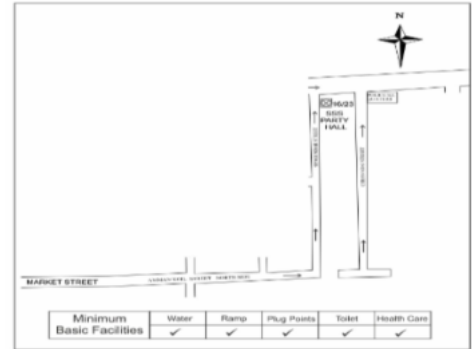

Google Map View

Polling Station Building Front View

Polling Station Front View

Cad View

Key MAP View

1 பெயர் : மதுரை தந்தை பெயர்: குப்புசாமி வீட்டு எண் : 8 வயது : 59 பாலினம் : ஆண்	TMC0083014 புகைப்பட ம் உள்ளது	2 பெயர் : சுந்தரி கணவர் பெயர்: மதுரை வீட்டு எண் : 8 வயது : 55 பாலினம் : பெண்	TMC0083006 புகைப்பட ம் உள்ளது	3 பெயர் : சத்யா தந்தை பெயர்: மதுரை வீட்டு எண் : 8 வயது : 33 பாலினம் : பெண்	TMC0026948 புகைப்பட ம் உள்ளது
4 பெயர் : விக்னேஷ் தந்தை பெயர்: மதுரை வீட்டு எண் : 8 வயது : 29 பாலினம் : ஆண்	TMC0050476 புகைப்பட ம் உள்ளது	5 பெயர் : பழனியம்மாள் கணவர் பெயர்: திருக்காமு வீட்டு எண் : 10 வயது : 76 பாலினம் : பெண்	TMC0082990 புகைப்பட ம் உள்ளது	6 பெயர் : குமரேசன் தந்தை பெயர்: நாகப்பன் வீட்டு எண் : 10 வயது : 63 பாலினம் : ஆண்	TMC0163956 புகைப்பட ம் உள்ளது
7 பெயர் : கலைவாணி கணவர் பெயர்: செல்வகுமார் வீட்டு எண் : 10 வயது : 51 பாலினம் : பெண்	LXL0232009 புகைப்பட ம் உள்ளது	8 பெயர் : கணபதி தந்தை பெயர்: குமரேசன் வீட்டு எண் : 10 வயது : 31 பாலினம் : ஆண்	TMC0044149 புகைப்பட ம் உள்ளது	9 பெயர் : சரண்யா தந்தை பெயர்: செல்வகுமார் வீட்டு எண் : 10 வயது : 26 பாலினம் : பெண்	TMC0064873 புகைப்பட ம் உள்ளது
10 பெயர் : கீர்த்தனா தாயார் பெயர்: கலைவாணி வீட்டு எண் : 10 வயது : 19 பாலினம் : பெண்	TMC0185553 புகைப்பட ம் உள்ளது	11 பெயர் : சுந்தராஜா தந்தை பெயர்: தனராஜா வீட்டு எண் : 16 வயது : 65 பாலினம் : ஆண்	TMC0082974 புகைப்பட ம் உள்ளது	12 பெயர் : கௌரி கணவர் பெயர்: சுந்தராஜ் வீட்டு எண் : 16 வயது : 62 பாலினம் : பெண்	TMC0082966 புகைப்பட ம் உள்ளது
13 பெயர் : கலைமதி கணவர் பெயர்: சசை வீட்டு எண் : 16 வயது : 61 பாலினம் : பெண்	TMC0174391 புகைப்பட ம் உள்ளது	14 பெயர் : ரமேஷ் தந்தை பெயர்: சீனு வாசன் வீட்டு எண் : 16 வயது : 57 பாலினம் : ஆண்	TMC0082958 புகைப்பட ம் உள்ளது	15 பெயர் : விருதாம்பாள் கணவர் பெயர்: ரமேஷ் வீட்டு எண் : 16 வயது : 53 பாலினம் : பெண்	TMC0018440 புகைப்பட ம் உள்ளது
16 பெயர் : சதீஷ்குமார் தந்தை பெயர்: சுந்தராஜா வீட்டு எண் : 16 வயது : 32 பாலினம் : ஆண்	TMC0036400 புகைப்பட ம் உள்ளது	17 பெயர் : வைஷ்ணவி தந்தை பெயர்: ரமேஷ் வீட்டு எண் : 16 வயது : 30 பாலினம் : பெண்	TMC0044305 புகைப்பட ம் உள்ளது	18 பெயர் : சுவேதா தந்தை பெயர்: ரமேஷ் வீட்டு எண் : 16 வயது : 23 பாலினம் : பெண்	TMC0161943 புகைப்பட ம் உள்ளது
19 பெயர் : ராஷீதா பேகம் தந்தை பெயர்: முஹமது இப்ராஹிம் வீட்டு எண் : 18 வயது : 41 பாலினம் : பெண்	LXL0280727 புகைப்பட ம் உள்ளது	20 பெயர் : நாகரத்தினம் கணவர் பெயர்: கணேசன் வீட்டு எண் : 20 வயது : 82 பாலினம் : பெண்	TMC0082917 புகைப்பட ம் உள்ளது	21 பெயர் : கணேசன் தந்தை பெயர்: திருகாமு வீட்டு எண் : 20 வயது : 69 பாலினம் : ஆண்	LXL0246199 புகைப்பட ம் உள்ளது
22 பெயர் : அருள்மொழி கணவர் பெயர்: கணேசன் வீட்டு எண் : 20 வயது : 60 பாலினம் : பெண்	LXL0292011 புகைப்பட ம் உள்ளது	23 பெயர் : லக்ஷ்மி தேவி தந்தை பெயர்: கணேசன் வீட்டு எண் : 20 வயது : 31 பாலினம் : பெண்	TMC0036301 புகைப்பட ம் உள்ளது	24 பெயர் : குணவதி தந்தை பெயர்: பிரதாபன் வீட்டு எண் : 22 வயது : 40 பாலினம் : பெண்	LXL0290528 புகைப்பட ம் உள்ளது
25 பெயர் : சகுந்தலா கணவர் பெயர்: ஸ்ரீநிவாசன் வீட்டு எண் : 22 வயது : 35 பாலினம் : பெண்	TWX0069153 புகைப்பட ம் உள்ளது	26 பெயர் : பிரதாபன் தந்தை பெயர்: ராஜகோபால் வீட்டு எண் : 22A வயது : 70 பாலினம் : ஆண்	TMC0082883 புகைப்பட ம் உள்ளது	27 பெயர் : கௌசல்யா என்கிற வள்ளி கணவர் பெயர்: பிரதாபன் வீட்டு எண் : 22A வயது : 65 பாலினம் : பெண்	TMC0082875 புகைப்பட ம் உள்ளது
28 பெயர் : சீனிவாசன் தந்தை பெயர்: பிரதாபன் வீட்டு எண் : 22A வயது : 42 பாலினம் : ஆண்	LXL0252403 புகைப்பட ம் உள்ளது	29 பெயர் : பாபு தந்தை பெயர்: சுப்பிரமணியன் வீட்டு எண் : 24 வயது : 59 பாலினம் : ஆண்	LXL0318246 புகைப்பட ம் உள்ளது	30 பெயர் : சரளா கணவர் பெயர்: பாபு வீட்டு எண் : 24 வயது : 51 பாலினம் : பெண்	LXL0238048 புகைப்பட ம் உள்ளது