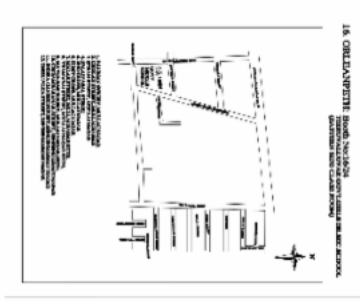

Nazri Naksha