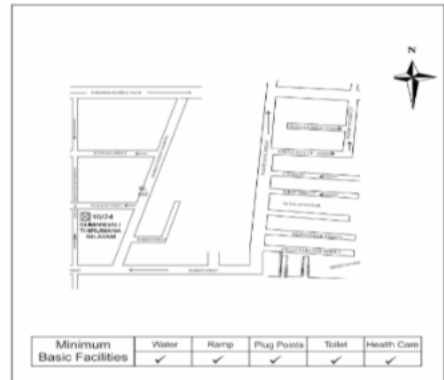

Key MAP View