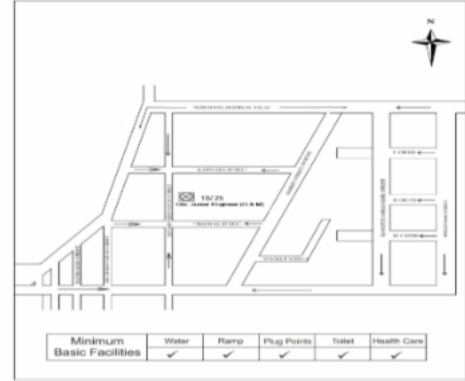

Key MAP View