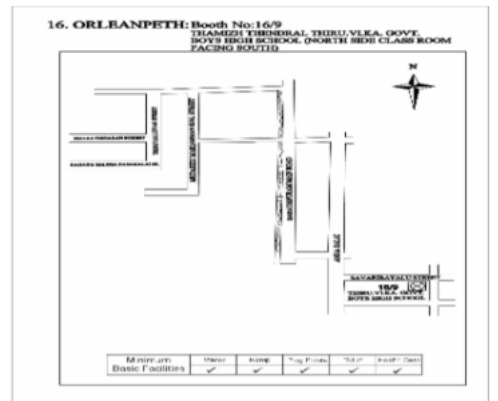

Polling Station Building Front View

Polling Station Front View

Cad View

Key MAP View

1 பெயர் : அப்துல்ரஹ்மான் தந்தை பெயர் : அப்துல் அஜீஸ் வீட்டு எண் : 2 வயது : 59 பாலினம் : ஆண்	LXL0222190 புகைப்படம் உள்ளது	2 பெயர் : பவனு கணவர் பெயர் : கலைச்செல்வன் வீட்டு எண் : 2 வயது : 57 பாலினம் : பெண்	TMC0090712 புகைப்படம் உள்ளது	3 பெயர் : சைப்பநிலா கணவர் பெயர் : அப்துல்ரஹ்மான் வீட்டு எண் : 2 வயது : 49 பாலினம் : பெண்	LXL0222224 புகைப்படம் உள்ளது
4 பெயர் : கலைச்செல்வி தந்தை பெயர் : கலைச்செல்வன் வீட்டு எண் : 2 வயது : 41 பாலினம் : பெண்	TMC0021915 புகைப்படம் உள்ளது	5 பெயர் : அருணாசலம் தந்தை பெயர் : கலைச்செல்வன் வீட்டு எண் : 2 வயது : 39 பாலினம் : ஆண்	LXL0286914 புகைப்படம் உள்ளது	6 பெயர் : சுகன்யா தந்தை பெயர் : பாபு வீட்டு எண் : 2 வயது : 36 பாலினம் : பெண்	TMC0000281 புகைப்படம் உள்ளது
7 பெயர் : பி பிரசன்னா தாயார் பெயர் : கலைச்செல்வி வீட்டு எண் : 2 வயது : 21 பாலினம் : ஆண்	TMC0183384 புகைப்படம் உள்ளது	8 பெயர் : கெஜேந்திரன் தந்தை பெயர் : கண்ணபிரான் வீட்டு எண் : 3 வயது : 57 பாலினம் : ஆண்	TMC0090696 புகைப்படம் உள்ளது	9 பெயர் : தாரகேஸ்வரி கணவர் பெயர் : கெஜேந்திரன் வீட்டு எண் : 3 வயது : 55 பாலினம் : பெண்	TMC0090704 புகைப்படம் உள்ளது
10 பெயர் : கலைநாமஸ் தந்தை பெயர் : கஜேந்திரன் வீட்டு எண் : 3 வயது : 26 பாலினம் : பெண்	TMC0062901 புகைப்படம் உள்ளது	11 பெயர் : கஸ்தூரிபாய் கணவர் பெயர் : பாலாஜி ராவ் வீட்டு எண் : 4 வயது : 87 பாலினம் : பெண்	TMC0093260 புகைப்படம் உள்ளது	12 பெயர் : பேபி பாதுகாவலர் : கோவிந்தராவ் வீட்டு எண் : 4 வயது : 75 பாலினம் : பெண்	TMC0090514 புகைப்படம் உள்ளது
13 பெயர் : மல்லிகாம்பாள் கணவர் பெயர் : ஜெயபாலன் வீட்டு எண் : 4 வயது : 65 பாலினம் : பெண்	TMC0090530 புகைப்படம் உள்ளது	14 பெயர் : ராஜேந்திரகுமார் தந்தை பெயர் : பாலாஜி ராவ் வீட்டு எண் : 4 வயது : 63 பாலினம் : ஆண்	TMC0010447 புகைப்படம் உள்ளது	15 பெயர் : ராஜ் குமார் தந்தை பெயர் : பாலாஜி வீட்டு எண் : 4 வயது : 53 பாலினம் : ஆண்	TMC0090555 புகைப்படம் உள்ளது
16 பெயர் : பாலகிருட்டிணன் தந்தை பெயர் : ஜெயபாலன் வீட்டு எண் : 4 வயது : 43 பாலினம் : ஆண்	LXL0255034 புகைப்படம் உள்ளது	17 பெயர் : சாஹேராபானு கணவர் பெயர் : ராஜ் குமார் வீட்டு எண் : 4 வயது : 40 பாலினம் : பெண்	LXL0329805 புகைப்படம் உள்ளது	18 பெயர் : அஞ்சலாட்சி தந்தை பெயர் : வாசு வீட்டு எண் : 5 வயது : 61 பாலினம் : பெண்	LXL0253609 புகைப்படம் உள்ளது
19 பெயர் : உமாபார்வதி கணவர் பெயர் : அறிவழகன் வீட்டு எண் : 5 வயது : 57 பாலினம் : பெண்	TMC0151696 புகைப்படம் உள்ளது	20 பெயர் : அனுராதா தந்தை பெயர் : குப்புசாமி வீட்டு எண் : 6 வயது : 72 பாலினம் : பெண்	TMC0088310 புகைப்படம் உள்ளது	21 பெயர் : சசிகலாபாய் கணவர் பெயர் : பலராமராவ் வீட்டு எண் : 7 வயது : 65 பாலினம் : பெண்	TMC0088369 புகைப்படம் உள்ளது
22 பெயர் : காஜா மொய்தீன் தந்தை பெயர் : அலிஉசேன் வீட்டு எண் : 8 வயது : 66 பாலினம் : ஆண்	TMC0088377 புகைப்படம் உள்ளது	23 பெயர் : பரிதா கணவர் பெயர் : காஜாமொய்தீன் வீட்டு எண் : 8 வயது : 54 பாலினம் : பெண்	CMS0292474 புகைப்படம் உள்ளது	24 பெயர் : முகம்மது காமீல் தந்தை பெயர் : ஹாஜா வீட்டு எண் : 8 வயது : 27 பாலினம் : ஆண்	TMC0062885 புகைப்படம் உள்ளது
25 பெயர் : முஹமது ஆஷிக் தந்தை பெயர் : ஹாஜாமொய்தீன் வீட்டு எண் : 8 வயது : 20 பாலினம் : ஆண்	TMC0176461 புகைப்படம் உள்ளது	26 பெயர் : முஹமது ஷேக் தந்தை பெயர் : முஹமது சுல்தானா வீட்டு எண் : 9 வயது : 73 பாலினம் : ஆண்	TMC0167619 புகைப்படம் உள்ளது	27 பெயர் : ராபியத்துல்பசிரியா கணவர் பெயர் : முகம்மதுஷேக் வீட்டு எண் : 9 வயது : 65 பாலினம் : பெண்	LXL0233650 புகைப்படம் உள்ளது
28 பெயர் : சுகந்தி கணவர் பெயர் : ரவிமுருகன் வீட்டு எண் : 10 வயது : 66 பாலினம் : பெண்	TMC0088393 புகைப்படம் உள்ளது	29 பெயர் : ரவிமுருகன் தந்தை பெயர் : நாகசுந்தரம் வீட்டு எண் : 10 வயது : 65 பாலினம் : ஆண்	TMC0088427 புகைப்படம் உள்ளது	30 பெயர் : ரத்தினவேலு தந்தை பெயர் : ரவிமுருகன் வீட்டு எண் : 10 வயது : 37 பாலினம் : ஆண்	LXL0331090 புகைப்படம் உள்ளது