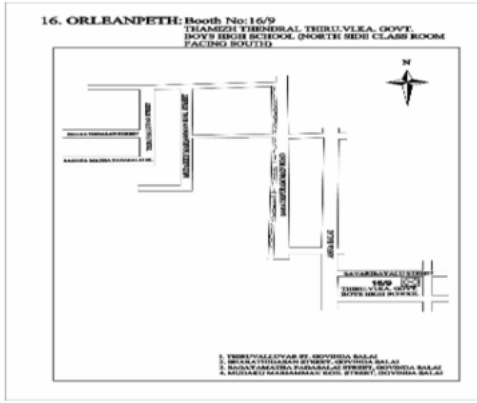

Nazri Naksha