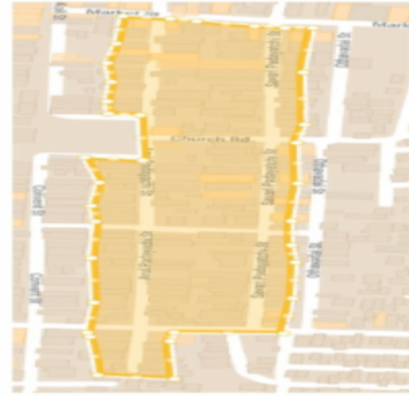

Google Map View