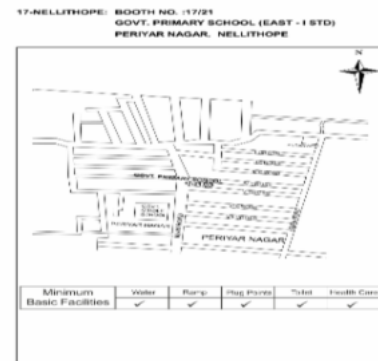

Cad View

Key MAP View