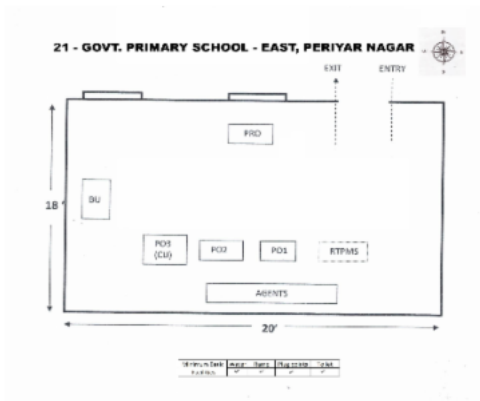

Cad View

Key MAP View