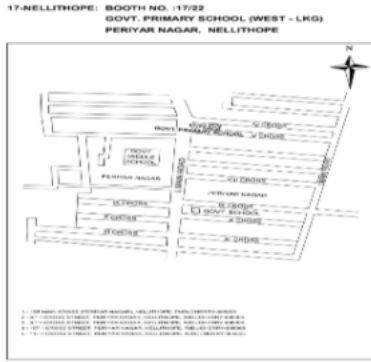

Nazri Naksha