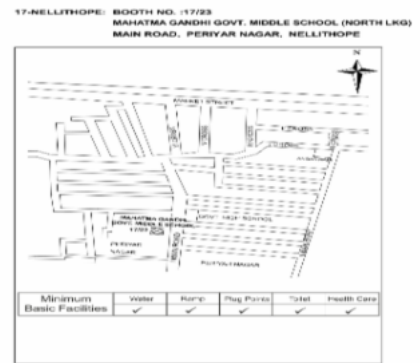

Cad View

Key MAP View