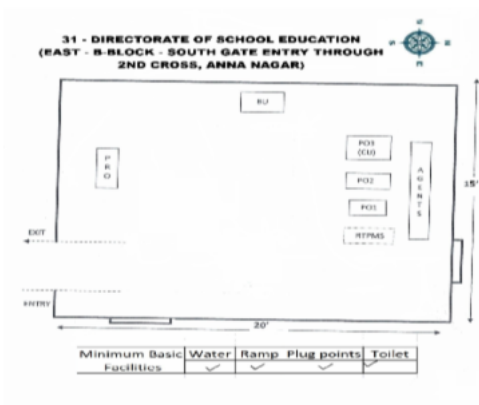

**Google Map View**

**Polling Station Building Front View**

**Polling Station Front View**

**Cad View**

**Key MAP View**

சட்டமன்றத் தொகுதியின் எண் மற்றும் பெயர் : 17-நெல்லித்தோப்பு  
பிரிவு எண் மற்றும் பெயர் 1-வில்லியனூர் சாலை,அண்ணா நகர், நெல்லித்தோப்பு, புதுச்சேரி - 605005