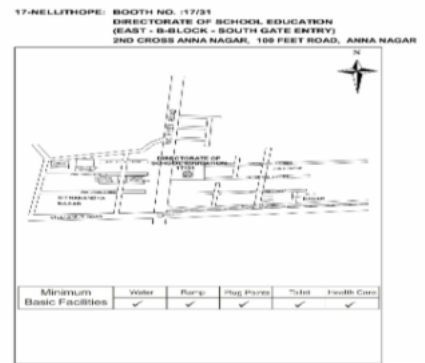

**Google Map View**

**Polling Station Building Front View**

**Polling Station Front View**

**Cad View**

**Key MAP View**

சட்டமன்றத் தொகுதியின் எண் மற்றும் பெயர் : 17-நெல்லித்தோப்பு  
பிரிவு எண் மற்றும் பெயர் 1-வில்லியனூர் சாலை,அண்ணா நகர், நெல்லித்தோப்பு, புதுச்சேரி - 605005