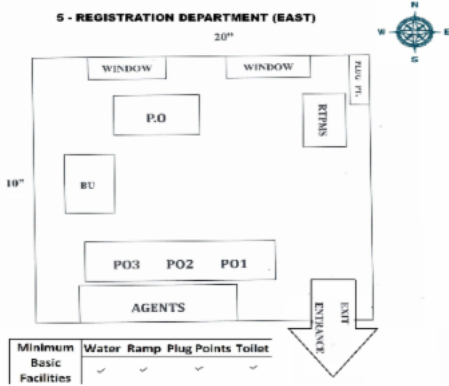

கையொப்பம்

Nazri Naksha

Google Map View

Polling Station Building Front View

Polling Station Front View

Cad View

Key MAP View

| | | | | | |
|--|---------------------------------|---|---------------------------------|--|---------------------------------|
| 1 பெயர் : சேவி தந்தை பெயர் : சுப்ரமணியன் வீட்டு எண் : 1 வயது : 57 பாலினம் : ஆண் | SCO0099572 புகைப்படம் உள்ளது | 2 பெயர் : மலர்விழி கணவர் பெயர் : சேவி வீட்டு எண் : 1 வயது : 54 பாலினம் : பெண் | CMS0340190 புகைப்படம் உள்ளது | 3 பெயர் : சுரேஷ் தந்தை பெயர் : வேணு வீட்டு எண் : 1 வயது : 48 பாலினம் : ஆண் | CMS0287789 புகைப்படம் உள்ளது |
| 4 பெயர் : சத்தியபிரகாஷ் தந்தை பெயர் : பாலசுந்தரம் வீட்டு எண் : 1 வயது : 38 பாலினம் : ஆண் | CMS0340208 புகைப்படம் உள்ளது | 5 பெயர் : மஞ்சளா கணவர் பெயர் : சுரேஷ் வீட்டு எண் : 1 வயது : 32 பாலினம் : பெண் | SCO0057794 புகைப்படம் உள்ளது | 6 பெயர் : இராஜாராம் தந்தை பெயர் : முத்து வெங்கடாசலம் வீட்டு எண் : 3 வயது : 73 பாலினம் : ஆண் | SCO0099614 புகைப்படம் உள்ளது |
| 7 பெயர் : சமிதா தந்தை பெயர் : இராஜாராம் வீட்டு எண் : 3 வயது : 47 பாலினம் : பெண் | GKY0419283 புகைப்படம் உள்ளது | 8 பெயர் : முத்து வேலன் தந்தை பெயர் : இராஜாராம் வீட்டு எண் : 3 வயது : 45 பாலினம் : ஆண் | GKY0419838 புகைப்படம் உள்ளது | 9 பெயர் : சித்ரா கணவர் பெயர் : ஹரி கிருஷ்ணன் வீட்டு எண் : 4 வயது : 60 பாலினம் : பெண் | SCO0236943 புகைப்படம் உள்ளது |
| 10 பெயர் : சின்னதுரை தந்தை பெயர் : கல்ராயன் வீட்டு எண் : 4 வயது : 58 பாலினம் : ஆண் | CMS0219311 புகைப்படம் உள்ளது | 11 பெயர் : வரலட்சுமி கணவர் பெயர் : கமலக்கண்ணன் வீட்டு எண் : 4 வயது : 53 பாலினம் : பெண் | CMS0268789 புகைப்படம் உள்ளது | 12 பெயர் : சும்பதி கணவர் பெயர் : சின்னதுரை வீட்டு எண் : 4 வயது : 50 பாலினம் : பெண் | CMS0219378 புகைப்படம் உள்ளது |
| 13 பெயர் : பிரசாந்த் தந்தை பெயர் : கமலக்கண்ணன் வீட்டு எண் : 4 வயது : 33 பாலினம் : ஆண் | ZHN0034637 புகைப்படம் உள்ளது | 14 பெயர் : கோபி தந்தை பெயர் : கமலக்கண்ணன் வீட்டு எண் : 4 வயது : 31 பாலினம் : ஆண் | SCO0043521 புகைப்படம் உள்ளது | 15 பெயர் : பூரணியம்மாள் தந்தை பெயர் : சின்னதுரை வீட்டு எண் : 4 வயது : 29 பாலினம் : பெண் | SCO0065797 புகைப்படம் உள்ளது |
| 16 பெயர் : அன்பரசன் தந்தை பெயர் : ஞானமுத்து வீட்டு எண் : 4 வயது : 23 பாலினம் : ஆண் | SCO0206441 புகைப்படம் உள்ளது | 17 பெயர் : அரவிந்த் தந்தை பெயர் : ஹரி கிருஷ்ணன் வீட்டு எண் : 4 வயது : 23 பாலினம் : ஆண் | SCO0236935 புகைப்படம் உள்ளது | 18 பெயர் : பங்கஜம் கணவர் பெயர் : ஆதிசேசவன் வீட்டு எண் : 5 வயது : 79 பாலினம் : பெண் | SCO0233775 புகைப்படம் உள்ளது |
| 19 பெயர் : கிருஷ்ணமூர்த்தி தந்தை பெயர் : அப்பாவு வீட்டு எண் : 5 வயது : 58 பாலினம் : ஆண் | CMS0264085 புகைப்படம் உள்ளது | 20 பெயர் : சாந்தி என்கிற சரஸ்வதி கணவர் பெயர் : வேலு வீட்டு எண் : 5 வயது : 55 பாலினம் : பெண் | CMS0237750 புகைப்படம் உள்ளது | 21 பெயர் : தமிழ்ச்செல்வி கணவர் பெயர் : கிருஷ்ணமூர்த்தி வீட்டு எண் : 5 வயது : 53 பாலினம் : பெண் | CMS0264101 புகைப்படம் உள்ளது |
| 22 பெயர் : கோவிந்தராஜ் தந்தை பெயர் : ஆதிசேசவன் வீட்டு எண் : 5 வயது : 42 பாலினம் : ஆண் | SCO0005637 புகைப்படம் உள்ளது | 23 பெயர் : சுபாஷினி தந்தை பெயர் : ஆதிசேசவன் வீட்டு எண் : 5 வயது : 40 பாலினம் : பெண் | SCO0005645 புகைப்படம் உள்ளது | 24 பெயர் : ஜெகன் தந்தை பெயர் : நெடுமாறன் வீட்டு எண் : 5 வயது : 39 பாலினம் : ஆண் | SCO0230979 புகைப்படம் உள்ளது |
| 25 பெயர் : பானுமதி தந்தை பெயர் : வேலு வீட்டு எண் : 5 வயது : 37 பாலினம் : பெண் | SCO0004028 புகைப்படம் உள்ளது | 26 பெயர் : சக்திமுருகன் தந்தை பெயர் : வேலு வீட்டு எண் : 5 வயது : 34 பாலினம் : ஆண் | SCO0014688 புகைப்படம் உள்ளது | 27 பெயர் : பாண்டிச்செல்வி கணவர் பெயர் : பாலசுப்ரமணியன் வீட்டு எண் : 5 வயது : 33 பாலினம் : பெண் | SCO0059741 புகைப்படம் உள்ளது |
| 28 பெயர் : விவேக் தந்தை பெயர் : கிருஷ்ணமூர்த்தி வீட்டு எண் : 5 வயது : 33 பாலினம் : ஆண் | SCO0027052 புகைப்படம் உள்ளது | 29 பெயர் : தீபராஜ் தந்தை பெயர் : சாமிநாதன் வீட்டு எண் : 5 வயது : 28 பாலினம் : ஆண் | SCO0065714 புகைப்படம் உள்ளது | 30 பெயர் : சிவராஜ் தந்தை பெயர் : ராஜவேல் வீட்டு எண் : 5-B வயது : 68 பாலினம் : ஆண் | SCO0100032 புகைப்படம் உள்ளது |