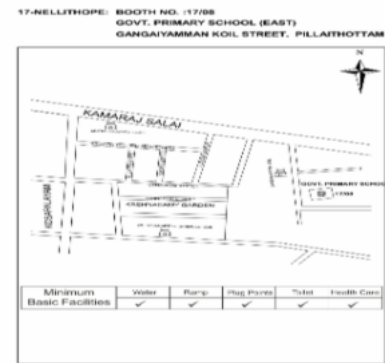

Polling Station Building Front View

Polling Station Front View

Cad View

Key MAP View

1 பெயர் : ஜெயபுரீ தந்தை பெயர்: அனந்த வீட்டு எண் : 19 வயது : 23 பாலினம் : பெண்	SCO0208884 புகைப்பட ம் உள்ளது	2 பெயர் : மனோகரன் தந்தை பெயர்: ராமசாமி வீட்டு எண் : 147 வயது : 67 பாலினம் : ஆண்	KVY0479709 புகைப்பட ம் உள்ளது	3 பெயர் : வாசுகி கணவர் பெயர்: மனோகரன் வீட்டு எண் : 147 வயது : 62 பாலினம் : பெண்	KVY0479717 புகைப்பட ம் உள்ளது
4 பெயர் : சீனிவாசன் தந்தை பெயர்: மனோகரன் வீட்டு எண் : 147 வயது : 39 பாலினம் : ஆண்	KVY0683359 புகைப்பட ம் உள்ளது	5 பெயர் : பிரபு தந்தை பெயர்: மனோகரன் வீட்டு எண் : 147 வயது : 38 பாலினம் : ஆண்	KVY0683342 புகைப்பட ம் உள்ளது	6 பெயர் : பாக்கியம் கணவர் பெயர்: பெருமாள் வீட்டு எண் : 149 வயது : 85 பாலினம் : பெண்	SCO0124545 புகைப்பட ம் உள்ளது
7 பெயர் : சரசு தந்தை பெயர்: பெருமாள் வீட்டு எண் : 149 வயது : 59 பாலினம் : பெண்	SCO0124560 புகைப்பட ம் உள்ளது	8 பெயர் : ஆறுமுகம் தந்தை பெயர்: பெருமாள் வீட்டு எண் : 149 வயது : 55 பாலினம் : ஆண்	CMS0332361 புகைப்பட ம் உள்ளது	9 பெயர் : பிரபா கணவர் பெயர்: ஆறுமுகம் வீட்டு எண் : 149 வயது : 54 பாலினம் : பெண்	SCO0049049 புகைப்பட ம் உள்ளது
10 பெயர் : எழிலரசி கணவர் பெயர்: பிரகாஷ் ராய் வீட்டு எண் : 149 வயது : 53 பாலினம் : பெண்	SCO0124578 புகைப்பட ம் உள்ளது	11 பெயர் : தனலட்சுமி தந்தை பெயர்: கோவிந்தன் வீட்டு எண் : 149 வயது : 39 பாலினம் : பெண்	SCO0236729 புகைப்பட ம் உள்ளது	12 பெயர் : வேல்முருகன் தந்தை பெயர்: ஆறுமுகம் வீட்டு எண் : 149 வயது : 31 பாலினம் : ஆண்	SCO0049122 புகைப்பட ம் உள்ளது
13 பெயர் : செல்வகணபதி தந்தை பெயர்: ஆறுமுகம் வீட்டு எண் : 149 வயது : 29 பாலினம் : ஆண்	SCO0066498 புகைப்பட ம் உள்ளது	# 14 பெயர் : கோவிந்தன் தந்தை பெயர்: பெருமாள் வீட்டு எண் : 149A வயது : 65 பாலினம் : ஆண்	SCO0124586 புகைப்பட ம் உள்ளது	15 பெயர் : விமலா கணவர் பெயர்: கோவிந்தன் வீட்டு எண் : 149A வயது : 60 பாலினம் : பெண்	SCO0124594 புகைப்பட ம் உள்ளது
16 பெயர் : திருப்பூரம் கணவர் பெயர்: செல்வநாதன் வீட்டு எண் : 175 வயது : 67 பாலினம் : பெண்	SCO0124610 புகைப்பட ம் உள்ளது	17 பெயர் : வசந்தி கணவர் பெயர்: துரைராஜ் வீட்டு எண் : 175 வயது : 48 பாலினம் : பெண்	SCO0124628 புகைப்பட ம் உள்ளது	18 பெயர் : பிரேம்குமார் தந்தை பெயர்: விஸ்வநாதன் வீட்டு எண் : 175 வயது : 35 பாலினம் : ஆண்	SCO0004911 புகைப்பட ம் உள்ளது
19 பெயர் : வசந்தகுமார் தந்தை பெயர்: விஸ்வநாதன் வீட்டு எண் : 175 வயது : 31 பாலினம் : ஆண்	SCO0229278 புகைப்பட ம் உள்ளது	20 பெயர் : ஜி விஸ்வநாதன் தந்தை பெயர்: கோவிந்தராசு வீட்டு எண் : 175A வயது : 64 பாலினம் : ஆண்	SCO0124636 புகைப்பட ம் உள்ளது	21 பெயர் : வி சாந்தி கணவர் பெயர்: விஸ்வநாதன் வீட்டு எண் : 175A வயது : 58 பாலினம் : பெண்	SCO0124644 புகைப்பட ம் உள்ளது
22 பெயர் : துரைராஜ் தந்தை பெயர்: தஷ்ணாமூர்த்தி வீட்டு எண் : 175B வயது : 48 பாலினம் : ஆண்	CMS0211524 புகைப்பட ம் உள்ளது	23 பெயர் : சுப்பிரமணி தந்தை பெயர்: பச்சையப்பன் வீட்டு எண் : 177 வயது : 43 பாலினம் : ஆண்	CMS0226555 புகைப்பட ம் உள்ளது	24 பெயர் : அம்பிகா கணவர் பெயர்: சுப்ரமணி வீட்டு எண் : 177 வயது : 42 பாலினம் : பெண்	HKD0334813 புகைப்பட ம் உள்ளது
25 பெயர் : வெங்கடேசன் தந்தை பெயர்: பச்சையப்பன் வீட்டு எண் : 177 வயது : 39 பாலினம் : ஆண்	CMS0308338 புகைப்பட ம் உள்ளது	26 பெயர் : மஞ்சமாதா கணவர் பெயர்: வெங்கடேசன் வீட்டு எண் : 177 வயது : 38 பாலினம் : பெண்	CMS0349076 புகைப்பட ம் உள்ளது	27 பெயர் : விநாயகம் தந்தை பெயர்: முத்துகிருஷ்ணன் வீட்டு எண் : 201 வயது : 62 பாலினம் : ஆண்	SCO0124701 புகைப்பட ம் உள்ளது
28 பெயர் : பிரபாவதி கணவர் பெயர்: விநாயகம் வீட்டு எண் : 201 வயது : 57 பாலினம் : பெண்	SCO0124735 புகைப்பட ம் உள்ளது	29 பெயர் : அன்பரசு தந்தை பெயர்: தண்டபாளி வீட்டு எண் : 201 வயது : 39 பாலினம் : ஆண்	BQG0293183 புகைப்பட ம் உள்ளது	30 பெயர் : நிவேதா தந்தை பெயர்: ஜெகதீசன் வீட்டு எண் : 201 வயது : 37 பாலினம் : பெண்	UOM0333088 புகைப்பட ம் உள்ளது