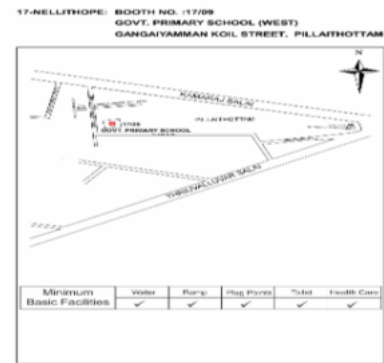

Polling Station Building Front View

Polling Station Front View

Cad View

Key MAP View

1 பெயர் : சுகுமார் தந்தை பெயர்: ஆதிலூலம் வீட்டு எண் : 1 வயது : 67 பாலினம் : ஆண்	LXL0275263 புகைப்படம் உள்ளது	2 பெயர் : உதயகுரியா கணவர் பெயர்: சுகுமார் வீட்டு எண் : 1 வயது : 60 பாலினம் : பெண்	LXL0275271 புகைப்படம் உள்ளது	3 பெயர் : ஸ்ரீ சுகீர்த்தி தந்தை பெயர்: சுகுமார் வீட்டு எண் : 1 வயது : 31 பாலினம் : பெண்	SCO0040832 புகைப்படம் உள்ளது
4 பெயர் : சுந்தரபாண்டியன் தந்தை பெயர்: சோமையா வீட்டு எண் : 3 வயது : 60 பாலினம் : ஆண்	FFT4429379 புகைப்படம் உள்ளது	5 பெயர் : ஹேமாவதி கணவர் பெயர்: சுந்தரபாண்டியன் வீட்டு எண் : 3 வயது : 54 பாலினம் : பெண்	FFT6452585 புகைப்படம் உள்ளது	6 பெயர் : வர்ஷணி தந்தை பெயர்: சுந்தரபாண்டியன் வீட்டு எண் : 3 வயது : 28 பாலினம் : பெண்	SCO0066910 புகைப்படம் உள்ளது
7 பெயர் : ரவி தந்தை பெயர்: சுந்தரம் வீட்டு எண் : 4 வயது : 62 பாலினம் : ஆண்	SCO0233239 புகைப்படம் உள்ளது	8 பெயர் : ஜெயந்தி கணவர் பெயர்: ரவி வீட்டு எண் : 4 வயது : 57 பாலினம் : பெண்	SCO0233304 புகைப்படம் உள்ளது	9 பெயர் : சக்திவேல் தந்தை பெயர்: ராஜாங்கம் வீட்டு எண் : 4 வயது : 53 பாலினம் : ஆண்	CMS0307942 புகைப்படம் உள்ளது
10 பெயர் : ஜெயலட்சுமி கணவர் பெயர்: ஆதிலூலம் வீட்டு எண் : 4 வயது : 50 பாலினம் : பெண்	SCO0104687 புகைப்படம் உள்ளது	11 பெயர் : அனிதா கணவர் பெயர்: சக்திவேல் வீட்டு எண் : 4 வயது : 50 பாலினம் : பெண்	SCO0104679 புகைப்படம் உள்ளது	12 பெயர் : ஆதிலூலம் தந்தை பெயர்: கிருஷ்ணன் வீட்டு எண் : 4 வயது : 48 பாலினம் : ஆண்	SCO0128066 புகைப்படம் உள்ளது
13 பெயர் : பலராமன் தந்தை பெயர்: கிருஷ்ணன் வீட்டு எண் : 4 வயது : 47 பாலினம் : ஆண்	CMS0211458 புகைப்படம் உள்ளது	14 பெயர் : கலாமதி கணவர் பெயர்: பலராமன் வீட்டு எண் : 4 வயது : 42 பாலினம் : பெண்	UEB0041483 புகைப்படம் உள்ளது	15 பெயர் : திவ்யா தந்தை பெயர்: ரவி வீட்டு எண் : 4 வயது : 34 பாலினம் : பெண்	SCO0057240 புகைப்படம் உள்ளது
16 பெயர் : ராதாகிருஷ்ணன் தந்தை பெயர்: ரவி வீட்டு எண் : 4 வயது : 23 பாலினம் : ஆண்	SCO0202291 புகைப்படம் உள்ளது	17 பெயர் : விஷ்வாபிரியா தந்தை பெயர்: சக்திவேல் வீட்டு எண் : 4 வயது : 22 பாலினம் : பெண்	SCO0227678 புகைப்படம் உள்ளது	18 பெயர் : ரமண் கிஷோர் தந்தை பெயர்: சக்திவேல் வீட்டு எண் : 4 வயது : 19 பாலினம் : ஆண்	SCO0229666 புகைப்படம் உள்ளது
19 பெயர் : பழனி தந்தை பெயர்: பெருமாள் வீட்டு எண் : 9 வயது : 62 பாலினம் : ஆண்	SCO0128090 புகைப்படம் உள்ளது	20 பெயர் : நாராயணன் தந்தை பெயர்: கோவிந்தன் வீட்டு எண் : 9 வயது : 57 பாலினம் : ஆண்	SCO0104703 புகைப்படம் உள்ளது	21 பெயர் : புஷ்பா கணவர் பெயர்: பழனி வீட்டு எண் : 9 வயது : 54 பாலினம் : பெண்	SCO0104711 புகைப்படம் உள்ளது
22 பெயர் : பூந்தளீர் என்கிற யாழிசை அரசி தந்தை பெயர்: பழனி வீட்டு எண் : 9 வயது : 37 பாலினம் : பெண்	SCO0013425 புகைப்படம் உள்ளது	23 பெயர் : முனியம்மாள் கணவர் பெயர்: கோவிந்தசாமி வீட்டு எண் : 11 வயது : 56 பாலினம் : பெண்	SCO0104737 புகைப்படம் உள்ளது	24 பெயர் : கண்ணன் தந்தை பெயர்: தொப்பையன் வீட்டு எண் : 11 வயது : 56 பாலினம் : ஆண்	CMS0299289 புகைப்படம் உள்ளது
25 பெயர் : கோமதி கணவர் பெயர்: கண்ணன் வீட்டு எண் : 11 வயது : 51 பாலினம் : பெண்	CMS0297648 புகைப்படம் உள்ளது	26 பெயர் : கற்பகம் கணவர் பெயர்: பாரதிதாசன் வீட்டு எண் : 11 வயது : 40 பாலினம் : பெண்	CMS0349373 புகைப்படம் உள்ளது	27 பெயர் : அமுதா தந்தை பெயர்: கண்ணன் வீட்டு எண் : 11 வயது : 32 பாலினம் : பெண்	SCO0034843 புகைப்படம் உள்ளது
28 பெயர் : தேவி தந்தை பெயர்: கண்ணன் வீட்டு எண் : 11 வயது : 29 பாலினம் : பெண்	SCO0060350 புகைப்படம் உள்ளது	29 பெயர் : சவரிநாதன் தந்தை பெயர்: கண்ணன் வீட்டு எண் : 11 வயது : 27 பாலினம் : ஆண்	SCO0075853 புகைப்படம் உள்ளது	30 பெயர் : கார்த்திகேயன் தாயார் பெயர்: கற்பகம் வீட்டு எண் : 11 வயது : 21 பாலினம் : ஆண்	SCO0214817 புகைப்படம் உள்ளது