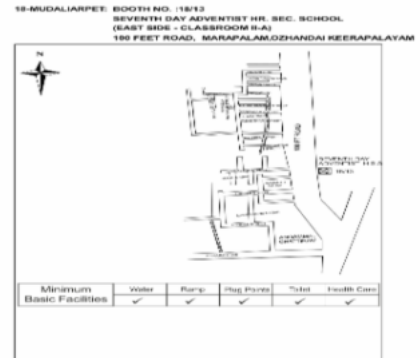

Cad View

Key MAP View