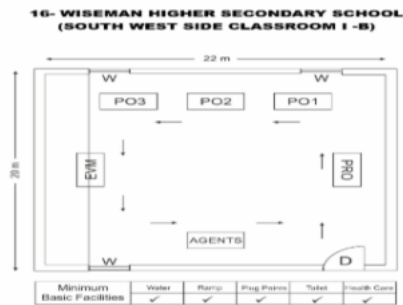

Cad View

Key MAP View