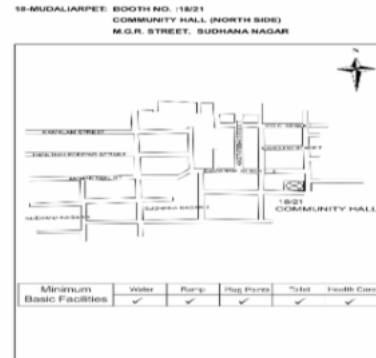

Polling Station Building Front View

Polling Station Front View

Cad View

Key MAP View

1 பெயர் : இராஜாராம் தந்தை பெயர்: லோகநாதன் வீட்டு எண் : 1 வயது : 57 பாலினம் : ஆண் புகைப்படம் உள்ளது	IBI0182519	2 பெயர் : வள்ளி கணவர் பெயர்: ராஜாராம் வீட்டு எண் : 1 வயது : 53 பாலினம் : பெண் புகைப்படம் உள்ளது	DNX0318345	3 பெயர் : கலைச்செல்வம் தந்தை பெயர்: ராஜகோபால் வீட்டு எண் : 1 வயது : 40 பாலினம் : ஆண் புகைப்படம் உள்ளது	CMS0304824
4 பெயர் : வசந்தன் தந்தை பெயர்: இராஜாராம் வீட்டு எண் : 1 வயது : 30 பாலினம் : ஆண் புகைப்படம் உள்ளது	IBI0054031	5 பெயர் : சசி தந்தை பெயர்: பெருமாள் வீட்டு எண் : 1 வயது : 30 பாலினம் : பெண் புகைப்படம் உள்ளது	ZHN0068080	6 பெயர் : வேதயாழினி தந்தை பெயர்: இராஜாராம் வீட்டு எண் : 1 வயது : 25 பாலினம் : பெண் புகைப்படம் உள்ளது	IBI0091769
7 பெயர் : சுப்ரமணி தந்தை பெயர்: அழகப்பெருமாள் வீட்டு எண் : 5 வயது : 57 பாலினம் : ஆண் புகைப்படம் உள்ளது	CMS0245001	8 பெயர் : வசந்தி கணவர் பெயர்: சுப்ரமணி வீட்டு எண் : 5 வயது : 56 பாலினம் : பெண் புகைப்படம் உள்ளது	IBI0174052	9 பெயர் : கோபாலகிருஷ்ணன் தந்தை பெயர்: சுப்ரமணி வீட்டு எண் : 5 வயது : 29 பாலினம் : ஆண் புகைப்படம் உள்ளது	IBI0071811
10 பெயர் : தீனதயாள் தந்தை பெயர்: கோவிந்தராஜுலு வீட்டு எண் : 6A வயது : 56 பாலினம் : ஆண் புகைப்படம் உள்ளது	JCH2846863	11 பெயர் : சரளா கணவர் பெயர்: தீனதயாள் வீட்டு எண் : 6A வயது : 52 பாலினம் : பெண் புகைப்படம் உள்ளது	IBI0265801	12 பெயர் : கிரண் குமார் தந்தை பெயர்: தீனதயாள் வீட்டு எண் : 6A வயது : 29 பாலினம் : ஆண் புகைப்படம் உள்ளது	TMC0049452
13 பெயர் : தீபக் குமார் தந்தை பெயர்: தீனதயாள் வீட்டு எண் : 6A வயது : 26 பாலினம் : ஆண் புகைப்படம் உள்ளது	IBI0088492	14 பெயர் : சசிலா கணவர் பெயர்: குருசாமி வீட்டு எண் : 10 வயது : 85 பாலினம் : பெண் புகைப்படம் உள்ளது	DNX0289389	15 பெயர் : ரத்தினசாமி தந்தை பெயர்: ஏசுவடிவு வீட்டு எண் : 10 வயது : 70 பாலினம் : ஆண் புகைப்படம் உள்ளது	IBI0174045
16 பெயர் : சசிகலா தந்தை பெயர்: குருசாமி வீட்டு எண் : 10 வயது : 59 பாலினம் : பெண் புகைப்படம் உள்ளது	IBI0174037	17 பெயர் : விஜயலட்சுமி கணவர் பெயர்: ரத்தினசாமி வீட்டு எண் : 10 வயது : 55 பாலினம் : பெண் புகைப்படம் உள்ளது	IBI0174029	18 பெயர் : தமிழரசி கணவர் பெயர்: குருசாமி வீட்டு எண் : 10 வயது : 52 பாலினம் : பெண் புகைப்படம் உள்ளது	DNX0299776
19 பெயர் : ரமேஷ் தந்தை பெயர்: ரத்தினசாமி வீட்டு எண் : 10 வயது : 36 பாலினம் : ஆண் புகைப்படம் உள்ளது	IBI0021451	20 பெயர் : உஷா தந்தை பெயர்: இரத்தினசாமி வீட்டு எண் : 10 வயது : 33 பாலினம் : பெண் புகைப்படம் உள்ளது	IBI0037929	21 பெயர் : குமார் தந்தை பெயர்: கலியன் வீட்டு எண் : 12 வயது : 64 பாலினம் : ஆண் புகைப்படம் உள்ளது	JWW0264564
22 பெயர் : ரமா கணவர் பெயர்: குமார் வீட்டு எண் : 12 வயது : 47 பாலினம் : பெண் புகைப்படம் உள்ளது	JWW0201491	23 பெயர் : பாலாஜி தந்தை பெயர்: குமார் வீட்டு எண் : 12 வயது : 26 பாலினம் : ஆண் புகைப்படம் உள்ளது	IBI0092510	24 பெயர் : சக்தி தாசன் தந்தை பெயர்: குமார் வீட்டு எண் : 12 வயது : 24 பாலினம் : ஆண் புகைப்படம் உள்ளது	IBI0220863
25 பெயர் : சாமுண்டி தந்தை பெயர்: கிருஷ்ணன் வீட்டு எண் : 14 வயது : 59 பாலினம் : ஆண் புகைப்படம் உள்ளது	IBI0255596	26 பெயர் : செல்வி கணவர் பெயர்: சாமுண்டி வீட்டு எண் : 14 வயது : 56 பாலினம் : பெண் புகைப்படம் உள்ளது	IBI0255604	27 பெயர் : முனிஸ்வரி கணவர் பெயர்: வேல்முருகன் வீட்டு எண் : 14 வயது : 46 பாலினம் : பெண் புகைப்படம் உள்ளது	IBI0174011
28 பெயர் : அறிவழகன் தந்தை பெயர்: சோமு வீட்டு எண் : 15 வயது : 59 பாலினம் : ஆண் புகைப்படம் உள்ளது	DNX0417873	29 பெயர் : பத்மினி கணவர் பெயர்: அறிவழகன் வீட்டு எண் : 15 வயது : 55 பாலினம் : பெண் புகைப்படம் உள்ளது	IBI0174003	30 பெயர் : சங்கர் தந்தை பெயர்: அறிவழகன் வீட்டு எண் : 15 வயது : 27 பாலினம் : ஆண் புகைப்படம் உள்ளது	IBI0079293