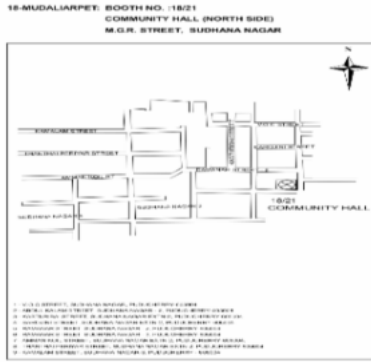

Nazri Naksha