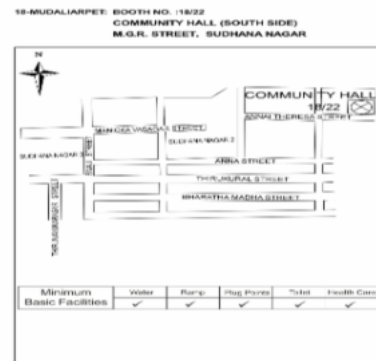

Polling Station Building Front View

Polling Station Front View

Cad View

Key MAP View

1	IBI0185355	பெயர் : ராணி கணவர் பெயர்: தண்டபாணி வீட்டு எண் : 21 வயது : 69 பாலினம் : பெண்	புகைப்படம் உள்ளது	2	IBI0185421	பெயர் : தண்டபாணி தந்தை பெயர்: சிங்காரம் வீட்டு எண் : 21 வயது : 66 பாலினம் : ஆண்	புகைப்படம் உள்ளது	3	DNX0437608	பெயர் : முருகன் தந்தை பெயர்: தண்டபாணி வீட்டு எண் : 21 வயது : 39 பாலினம் : ஆண்	புகைப்படம் உள்ளது
4	IBI0034421	பெயர் : சத்தியா கணவர் பெயர்: முருகன் வீட்டு எண் : 21 வயது : 36 பாலினம் : பெண்	புகைப்படம் உள்ளது	5	ZZG0586669	பெயர் : சின்னுப்பொண்ணு கணவர் பெயர்: முருகன் வீட்டு எண் : 21/157 வயது : 32 பாலினம் : பெண்	புகைப்படம் உள்ளது	6	IBI0186064	பெயர் : பாக்கியலட்சுமி கணவர் பெயர்: உதயகுமார் வீட்டு எண் : 46 வயது : 55 பாலினம் : பெண்	புகைப்படம் உள்ளது
7	IBI0045443	பெயர் : மகேஷ்வரன் தந்தை பெயர்: உதயகுமார் வீட்டு எண் : 46 வயது : 31 பாலினம் : ஆண்	புகைப்படம் உள்ளது	8	IBI0045450	பெயர் : மகீஷ்வரி தந்தை பெயர்: உதயகுமார் வீட்டு எண் : 46 வயது : 31 பாலினம் : பெண்	புகைப்படம் உள்ளது	9	SCO0168732	பெயர் : கணேசன் தந்தை பெயர்: ராஜ்ஜி வீட்டு எண் : 47 வயது : 68 பாலினம் : ஆண்	புகைப்படம் உள்ளது
10	SCO0167759	பெயர் : பாரதி கணவர் பெயர்: கணேசன் வீட்டு எண் : 47 வயது : 57 பாலினம் : பெண்	புகைப்படம் உள்ளது	11	SCO0044107	பெயர் : யுவப்பிரியா தந்தை பெயர்: கணேசன் வீட்டு எண் : 47 வயது : 31 பாலினம் : பெண்	புகைப்படம் உள்ளது	12	IBI0139840	பெயர் : ரவி தந்தை பெயர்: சுப்ரமணியன் வீட்டு எண் : 48 வயது : 61 பாலினம் : ஆண்	புகைப்படம் உள்ளது
13	JMF0093344	பெயர் : சித்ராதேவி கணவர் பெயர்: ரவி வீட்டு எண் : 48 வயது : 53 பாலினம் : பெண்	புகைப்படம் உள்ளது	14	FBN0355925	பெயர் : தமிழரசி கணவர் பெயர்: சுஜித்குமார் வீட்டு எண் : 53 வயது : 44 பாலினம் : பெண்	புகைப்படம் உள்ளது	15	IBI0268417	பெயர் : ரோஷனி வர்மா தந்தை பெயர்: சுஜித்குமார் வர்மா வீட்டு எண் : 53 வயது : 19 பாலினம் : பெண்	புகைப்படம் உள்ளது
16	GDS1085729	பெயர் : வேம்பு கணவர் பெயர்: சரவணன் வீட்டு எண் : 63 வயது : 49 பாலினம் : பெண்	புகைப்படம் உள்ளது	17	IBI0138917	பெயர் : சின்னராசு தந்தை பெயர்: ராமானுஜம் வீட்டு எண் : 64 வயது : 55 பாலினம் : ஆண்	புகைப்படம் உள்ளது	18	CDS0184820	பெயர் : விஜயலக்ஷ்மி கணவர் பெயர்: சின்னராசு வீட்டு எண் : 64 வயது : 53 பாலினம் : பெண்	புகைப்படம் உள்ளது
19	DNX0319681	பெயர் : ஜெயசங்கர் தந்தை பெயர்: ஆறுமுகம் வீட்டு எண் : 67 வயது : 59 பாலினம் : ஆண்	புகைப்படம் உள்ளது	20	IBI0186098	பெயர் : பூந்தயா கணவர் பெயர்: ஜெயசங்கர் வீட்டு எண் : 67 வயது : 54 பாலினம் : பெண்	புகைப்படம் உள்ளது	21	IBI0038125	பெயர் : இலக்கியபுரீ தந்தை பெயர்: ஜெயசங்கர் வீட்டு எண் : 67 வயது : 32 பாலினம் : பெண்	புகைப்படம் உள்ளது
22	IBI0086272	பெயர் : ஷிவரஞ்சிணி தந்தை பெயர்: ஜெயசங்கர் வீட்டு எண் : 67 வயது : 26 பாலினம் : பெண்	புகைப்படம் உள்ளது	23	IBI0188524	பெயர் : ஜெயலக்ஷ்மி கணவர் பெயர்: ஆதிநாராயணன் வீட்டு எண் : 68 வயது : 63 பாலினம் : பெண்	புகைப்படம் உள்ளது	24	IBI0184390	பெயர் : அஜித்குமார் தந்தை பெயர்: கிருஷ்ணன் வீட்டு எண் : 70 வயது : 64 பாலினம் : ஆண்	புகைப்படம் உள்ளது
25	IGW0012278	பெயர் : லட்சுமி கணவர் பெயர்: அஜித்குமார் வீட்டு எண் : 70 வயது : 58 பாலினம் : பெண்	புகைப்படம் உள்ளது	26	IBI0072033	பெயர் : அக்ஷய் அஜித்குமார் தந்தை பெயர்: அஜித்குமார் வீட்டு எண் : 70 வயது : 28 பாலினம் : ஆண்	புகைப்படம் உள்ளது	27	IBI0184457	பெயர் : காந்திமதி கணவர் பெயர்: குமார் வீட்டு எண் : 71 வயது : 63 பாலினம் : பெண்	புகைப்படம் உள்ளது
28	DNX0414938	பெயர் : சரவணன் தந்தை பெயர்: குமார் வீட்டு எண் : 71 வயது : 39 பாலினம் : ஆண்	புகைப்படம் உள்ளது	29	IBI0079343	பெயர் : ரோஸ்லின் கல்பர் கணவர் பெயர்: சரவணன் வீட்டு எண் : 71 வயது : 29 பாலினம் : பெண்	புகைப்படம் உள்ளது	30	IBI0188508	பெயர் : கோகிலாம்பாள் கணவர் பெயர்: கிருஷ்ணன் வீட்டு எண் : 72 வயது : 87 பாலினம் : பெண்	புகைப்படம் உள்ளது