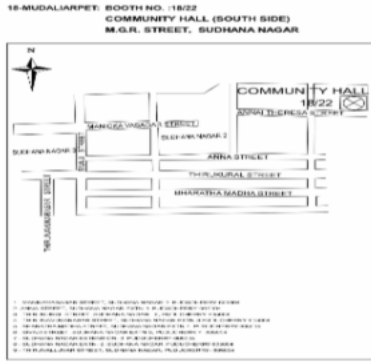

Nazri Naksha