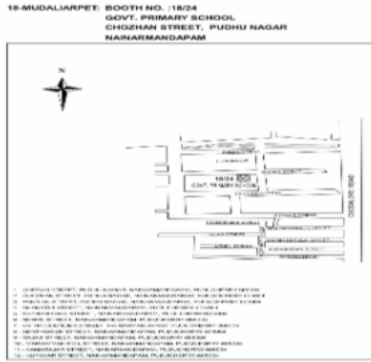

Nazri Naksha