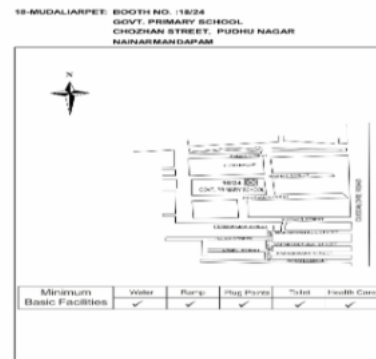

Polling Station Building Front View

Polling Station Front View

Cad View

Key MAP View

1 பெயர் : சத்தியா கணவர் பெயர்: ஜெயவீரன் வீட்டு எண் : 1 வயது : 68 பாலினம் : பெண் புகைப்படம் உள்ளது	DNX0433169	2 பெயர் : மலர் கணவர் பெயர்: ஜெயபால் வீட்டு எண் : 1 வயது : 65 பாலினம் : பெண் புகைப்படம் உள்ளது	DNX0302711	3 பெயர் : சரவணன் தந்தை பெயர்: நடராஜன் வீட்டு எண் : 1 வயது : 45 பாலினம் : ஆண் புகைப்படம் உள்ளது	DNX0418376
4 பெயர் : சரண்குமார் தந்தை பெயர்: ஜெயவீரன் வீட்டு எண் : 1 வயது : 28 பாலினம் : ஆண் புகைப்படம் உள்ளது	IBI0072587	5 பெயர் : வித்யாதர்ஷினி தந்தை பெயர்: ஜெயவீரன் வீட்டு எண் : 1 வயது : 26 பாலினம் : பெண் புகைப்படம் உள்ளது	IBI0088369	6 பெயர் : குணசீலன் தந்தை பெயர்: வீரப்பன் வீட்டு எண் : 2 வயது : 56 பாலினம் : ஆண் புகைப்படம் உள்ளது	IBI0218040
7 பெயர் : தனலட்சுமி கணவர் பெயர்: குணசீலன் வீட்டு எண் : 2 வயது : 45 பாலினம் : பெண் புகைப்படம் உள்ளது	JTP0375501	8 பெயர் : குற்றாவிஸ்வரன் தந்தை பெயர்: குணசீலன் வீட்டு எண் : 2 வயது : 19 பாலினம் : ஆண் புகைப்படம் உள்ளது	IBI0271197	9 பெயர் : ஜெயந்தி கணவர் பெயர்: ஆல்பர்ட்டீட்டர் வீட்டு எண் : 3 வயது : 60 பாலினம் : பெண் புகைப்படம் உள்ளது	DNX0453928
10 பெயர் : தவமணி தந்தை பெயர்: சுப்ராயன் வீட்டு எண் : 3 வயது : 37 பாலினம் : பெண் புகைப்படம் உள்ளது	DNX0443234	11 பெயர் : மணிமாறன் தந்தை பெயர்: ஆல்பர்ட்டீட்டர் வீட்டு எண் : 3 வயது : 36 பாலினம் : ஆண் புகைப்படம் உள்ளது	IBI0000356	12 பெயர் : தட்சிணாமூர்த்தி தந்தை பெயர்: மோகன் வீட்டு எண் : 3 வயது : 20 பாலினம் : ஆண் புகைப்படம் உள்ளது	IBI0253914
13 பெயர் : ஜெயமூர்த்தி தந்தை பெயர்: மோகன் வீட்டு எண் : 3 வயது : 20 பாலினம் : ஆண் புகைப்படம் உள்ளது	IBI0253930	14 பெயர் : ரகுராமன் தந்தை பெயர்: ஸ்ரீனிவாசன் வீட்டு எண் : 4 வயது : 24 பாலினம் : ஆண் புகைப்படம் உள்ளது	IBI0233619	15 பெயர் : ஆறுமுகம் என்கிற சக்திவேல் தந்தை பெயர்: அரிரகுராமன் வீட்டு எண் : 7 வயது : 58 பாலினம் : ஆண் புகைப்படம் உள்ளது	IBI0186775
16 பெயர் : பச்சைவாழி கணவர் பெயர்: ஆறுமுகம் என்கிற சக்திவேல் வீட்டு எண் : 7 வயது : 50 பாலினம் : பெண் புகைப்படம் உள்ளது	IBI0186742	17 பெயர் : ராஜேஷ் தந்தை பெயர்: பரமசிவம் வீட்டு எண் : 7 வயது : 39 பாலினம் : ஆண் புகைப்படம் உள்ளது	DNX0418756	18 பெயர் : ராகுல் தந்தை பெயர்: ஆறுமுகம் வீட்டு எண் : 7 வயது : 23 பாலினம் : ஆண் புகைப்படம் உள்ளது	IBI0232710
19 பெயர் : சரசு கணவர் பெயர்: மருதமுத்து வீட்டு எண் : 9 வயது : 90 பாலினம் : பெண் புகைப்படம் உள்ளது	IBI0186718	20 பெயர் : சக்திவேல் தந்தை பெயர்: மருதமுத்து வீட்டு எண் : 9 வயது : 47 பாலினம் : ஆண் புகைப்படம் உள்ளது	DNX0283895	21 பெயர் : தீபா கணவர் பெயர்: ராஜேஷ் வீட்டு எண் : 9 வயது : 33 பாலினம் : பெண் புகைப்படம் உள்ளது	IBI0079640
22 பெயர் : அஞ்சலாட்சி கணவர் பெயர்: பத்மநாபன் வீட்டு எண் : 11 வயது : 88 பாலினம் : பெண் புகைப்படம் உள்ளது	IBI0186692	23 பெயர் : ஆறுமுகம் தந்தை பெயர்: மருதமுத்து வீட்டு எண் : 11 வயது : 51 பாலினம் : ஆண் புகைப்படம் உள்ளது	IBI0186528	24 பெயர் : கோவிந்தசாமி தந்தை பெயர்: பத்மநாபன் வீட்டு எண் : 11 வயது : 49 பாலினம் : ஆண் புகைப்படம் உள்ளது	DNX0301028
25 பெயர் : தமிழ்ச்செல்வி கணவர் பெயர்: ஆறுமுகம் வீட்டு எண் : 11 வயது : 45 பாலினம் : பெண் புகைப்படம் உள்ளது	DNX0329920	26 பெயர் : மீனா கணவர் பெயர்: சக்திவேல் வீட்டு எண் : 11 வயது : 37 பாலினம் : பெண் புகைப்படம் உள்ளது	KVY0700179	27 பெயர் : காயத்ரி தந்தை பெயர்: ஆறுமுகம் வீட்டு எண் : 11 வயது : 26 பாலினம் : பெண் புகைப்படம் உள்ளது	IBI0087379
28 பெயர் : செந்தமிழ்செல்வி கணவர் பெயர்: சுப்ரமணியன் வீட்டு எண் : 11D வயது : 65 பாலினம் : பெண் புகைப்படம் உள்ளது	IBI0186858	29 பெயர் : செல்வம் தந்தை பெயர்: குப்புசாமி வீட்டு எண் : 11D வயது : 49 பாலினம் : ஆண் புகைப்படம் உள்ளது	DNX0311019	30 பெயர் : அபிராமி கணவர் பெயர்: செல்வம் வீட்டு எண் : 11D வயது : 47 பாலினம் : பெண் புகைப்படம் உள்ளது	DNX0281923