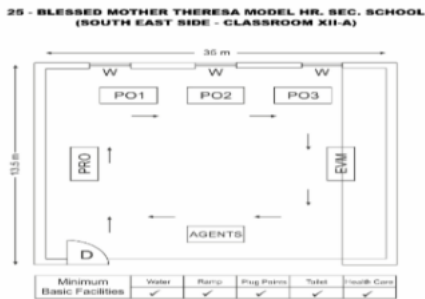

Cad View

Key MAP View