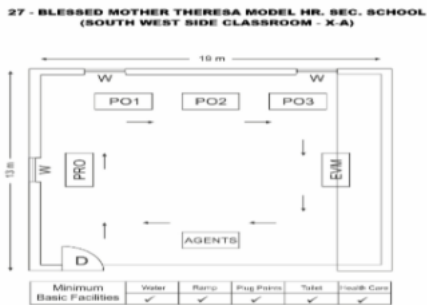

Cad View

Key MAP View