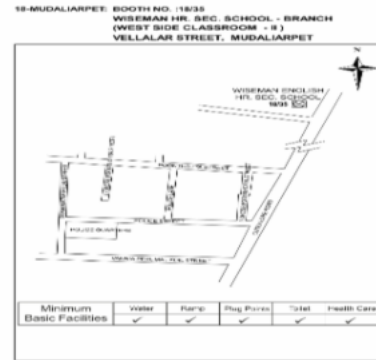

Polling Station Building Front View

Polling Station Front View

Cad View

Key MAP View

1 பெயர் : நெடுஞ்செழியன் தந்தை பெயர்: கணபதி வீட்டு எண் : 3 வயது : 58 பாலினம் : ஆண் புகைப்படம் உள்ளது	IBI0175141	2 பெயர் : அருணகிரி தந்தை பெயர்: கணபதி வீட்டு எண் : 3 வயது : 55 பாலினம் : ஆண் புகைப்படம் உள்ளது	IBI0175133	3 பெயர் : யமுனா கணவர் பெயர்: நெடுஞ்செழியன் வீட்டு எண் : 3 வயது : 53 பாலினம் : பெண் புகைப்படம் உள்ளது	IBI0175125
4 பெயர் : உமாமகேஸ்வரி கணவர் பெயர்: அருணகிரி வீட்டு எண் : 3 வயது : 50 பாலினம் : பெண் புகைப்படம் உள்ளது	GKY0366948	5 பெயர் : தயாநிதி தந்தை பெயர்: நெடுஞ்செழியன் வீட்டு எண் : 3 வயது : 24 பாலினம் : ஆண் புகைப்படம் உள்ளது	IBI0221952	6 பெயர் : தனுஷ் குமார் தந்தை பெயர்: அருணகிரி வீட்டு எண் : 3 வயது : 22 பாலினம் : ஆண் புகைப்படம் உள்ளது	IBI0237339
7 பெயர் : லாசுந்ராஜா தந்தை பெயர்: நெடுஞ்செழியன் வீட்டு எண் : 3 வயது : 21 பாலினம் : ஆண் புகைப்படம் உள்ளது	IBI0241612	8 பெயர் : ஹேமப்பிரியா தந்தை பெயர்: அருணகிரி வீட்டு எண் : 3 வயது : 19 பாலினம் : பெண் புகைப்படம் உள்ளது	IBI0266478	9 பெயர் : சரஸ்வதி கணவர் பெயர்: சுந்தரமூர்த்தி வீட்டு எண் : 5 வயது : 76 பாலினம் : பெண் புகைப்படம் உள்ளது	DNX0463786
10 பெயர் : அரிதாஸ் எ இராஜவேல் தந்தை பெயர்: செல்வராஜ் வீட்டு எண் : 5 வயது : 63 பாலினம் : ஆண் புகைப்படம் உள்ளது	IBI0175117	11 பெயர் : புஷ்பா கணவர் பெயர்: அரிதாஸ் வீட்டு எண் : 5 வயது : 63 பாலினம் : பெண் புகைப்படம் உள்ளது	IBI0175109	12 பெயர் : மணவாளன் தந்தை பெயர்: கோதண்டபாணி வீட்டு எண் : 5 வயது : 56 பாலினம் : ஆண் புகைப்படம் உள்ளது	IBI0175091
13 பெயர் : முருகன் தந்தை பெயர்: செல்வராஜ் வீட்டு எண் : 5 வயது : 53 பாலினம் : ஆண் புகைப்படம் உள்ளது	IBI0175075	14 பெயர் : மோகனவள்ளி கணவர் பெயர்: சுப்புரமணியன் வீட்டு எண் : 5 வயது : 51 பாலினம் : பெண் புகைப்படம் உள்ளது	DNX0415745	15 பெயர் : சூதா கணவர் பெயர்: ராமதாஸ் வீட்டு எண் : 5 வயது : 47 பாலினம் : பெண் புகைப்படம் உள்ளது	DNX0452680
16 பெயர் : பிரபாவதி கணவர் பெயர்: மணவாளன் வீட்டு எண் : 5 வயது : 44 பாலினம் : பெண் புகைப்படம் உள்ளது	DNX0449538	17 பெயர் : மாலதி கணவர் பெயர்: பால்கர் வீட்டு எண் : 5 வயது : 43 பாலினம் : பெண் புகைப்படம் உள்ளது	IBI0261636	# 18 பெயர் : மு சுப்புலக்ஷ்மி கணவர் பெயர்: முருகன் வீட்டு எண் : 5 வயது : 42 பாலினம் : பெண் புகைப்படம் உள்ளது	DNX0378042
19 பெயர் : கலைவாணி கணவர் பெயர்: ஆறுமுகம் வீட்டு எண் : 5 வயது : 39 பாலினம் : பெண் புகைப்படம் உள்ளது	IBI0061051	20 பெயர் : தேசிங்குராஜன் தந்தை பெயர்: மகாலிங்கம் வீட்டு எண் : 5 வயது : 37 பாலினம் : ஆண் புகைப்படம் உள்ளது	DNX0462895	21 பெயர் : செல்வகுமார் தந்தை பெயர்: ஹரிதாஸ் வீட்டு எண் : 5 வயது : 35 பாலினம் : ஆண் புகைப்படம் உள்ளது	IBI0085050
22 பெயர் : தேவகுரு தந்தை பெயர்: வெங்கடேசன் வீட்டு எண் : 5 வயது : 32 பாலினம் : ஆண் புகைப்படம் உள்ளது	IBI0058180	23 பெயர் : ரம்யா தந்தை பெயர்: வெங்கடேசன் வீட்டு எண் : 5 வயது : 30 பாலினம் : பெண் புகைப்படம் உள்ளது	IBI0058198	24 பெயர் : அசோக்குமார் தந்தை பெயர்: சுப்புரமணியன் வீட்டு எண் : 5 வயது : 28 பாலினம் : ஆண் புகைப்படம் உள்ளது	IBI0075127
25 பெயர் : அருண்குமார் தந்தை பெயர்: சுப்ரமணியன் வீட்டு எண் : 5 வயது : 26 பாலினம் : ஆண் புகைப்படம் உள்ளது	IBI0084749	26 பெயர் : ஸ்ரீபேஷ் தந்தை பெயர்: ராஜகுமாரன் வீட்டு எண் : 5 வயது : 22 பாலினம் : ஆண் புகைப்படம் உள்ளது	IBI0237289	27 பெயர் : பிரேமா தந்தை பெயர்: மணவாளன் கோதண்டபாணி வீட்டு எண் : 5 வயது : 22 பாலினம் : பெண் புகைப்படம் உள்ளது	IBI0243485
28 பெயர் : அன்புமதி தந்தை பெயர்: முருகன் வீட்டு எண் : 5 வயது : 21 பாலினம் : பெண் புகைப்படம் உள்ளது	IBI0241109	29 பெயர் : மணிமேகலை தந்தை பெயர்: மணவாளன் வீட்டு எண் : 5 வயது : 20 பாலினம் : பெண் புகைப்படம் உள்ளது	IBI0246058	# 30 பெயர் : ரா அருள்செல்வி தந்தை பெயர்: ராஜகுமாரன் வீட்டு எண் : 5 வயது : 20 பாலினம் : பெண் புகைப்படம் உள்ளது	IBI0246686