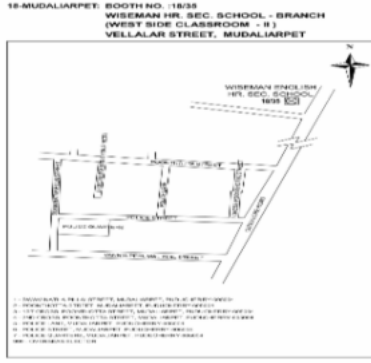

Nazri Naksha