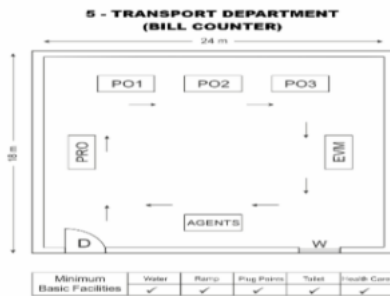

Cad View

Key MAP View