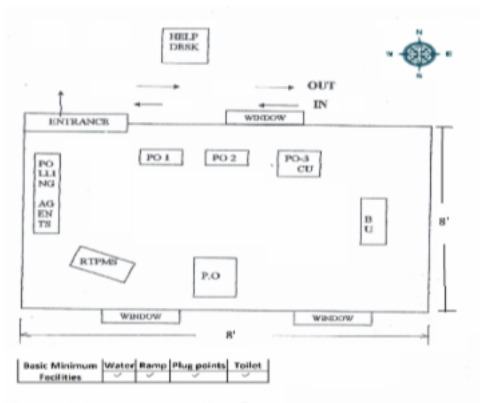

**Google Map View**

**Polling Station Building Front View**

**Polling Station Front View**

**Cad View**

**Key MAP View**

1	DNX0454587
பெயர் : சாந்தலட்சுமி கணவர் பெயர்: ராஜ்குமார் வீட்டு எண் : 1A வயது : 63 பாலினம் : பெண்	புகைப்படம் உள்ளது